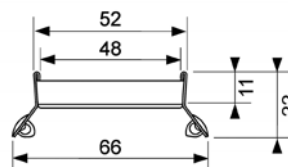

Основа для плитки TECEdrainline "plate" для слива, из нержавеющей стали, прямая

Основа для вклеивания плитки для укладки в дренажный канал, из нержавеющей стали, с полированным видимым краем.
Нагрузка 300 кг.

Размер канала	Поверхность	Артикул	К 1	€/шт.
700 мм	полиров.	600770	1 шт.	115,10
800 мм	полиров.	600870	1 шт.	119,18
900 мм	полиров.	600970	1 шт.	124,59
1000 мм	полиров.	601070	1 шт.	138,15
1200 мм	полиров.	601270	1 шт.	167,93
1500 мм	полиров.	601570	1 шт.	211,27

Основа для плитки TECEdrainline "plate II" для слива, из нержавеющей стали, прямая

Основа для вклеивания плитки для укладки в дренажный канал, из нержавеющей стали, с полированным видимым краем.
Нагрузка 300 кг.

Размер канала	Поверхность	Артикул	К 1	€/шт.
700 мм	полиров.	600772	1 шт.	126,41
800 мм	полиров.	600872	1 шт.	142,46
900 мм	полиров.	600972	1 шт.	158,78
1000 мм	полиров.	601072	1 шт.	180,30
1200 мм	полиров.	601272	1 шт.	207,36
1500 мм	полиров.	601572	1 шт.	256,78

"plate II"