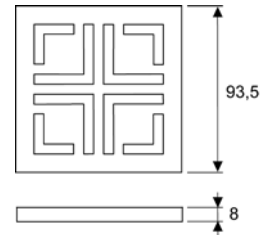

Декоративная решетка "royal 2" из нержавеющей стали, полированная

Артикул	К 1	К 2	€/шт.
3100002*	1 шт.	--	87,25