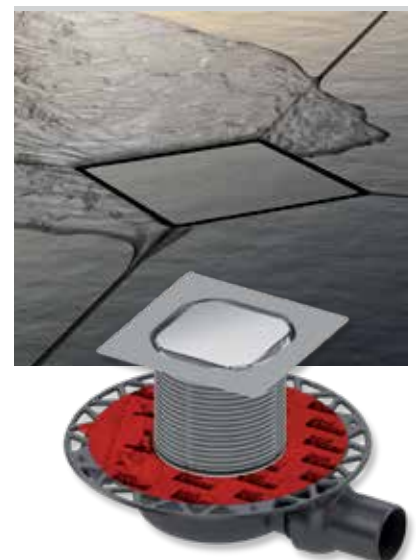

TECEdrainpoint S – ОСНОВА ДЛЯ ПЛИТКИ "PLATE"

Компания TECE создала специальную дренажную систему точечных трапов для душевых из натурального материала. Результат – идеальный пол для самых искушенных в дизайне. В обновленной линейке дренажной системы теперь представлены основа из нержавеющей стали для укладки кафельной плиткой с металлической рамкой, а также основа для укладки плитки и натурального камня без рамки. В первом случае вы получаете визуально выделенный точечный трап, а во втором – лишь тонкую щель в виде квадрата для создания иллюзии отсутствия дренажной системы, позволяющую выдержать поверхность пола в едином стиле.

Новинки идеально подходят ко всем типам сифонов, выпускаемых в линейке TECEdrainpoint S.