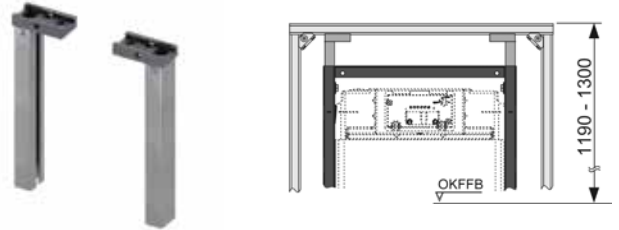

Крепление одинарное поворотное

Для крепления стального профиля к стене.
Благодаря шарнирному соединению возможно крепление профиля под любым углом.

Комплект поставки:

- 2 шарнирных поворотных кронштейна;
- комплект крепежных элементов.

Артикул	К 1	К 2	К 3	€/шт.
9018011	2 шт.	10 шт.	--	33,02

Телескопическое крепление для модуля

Предназначено для установки в систему стального профиля TECE.

Комплект поставки:

- 2 опоры;
- комплект фиксирующих элементов.