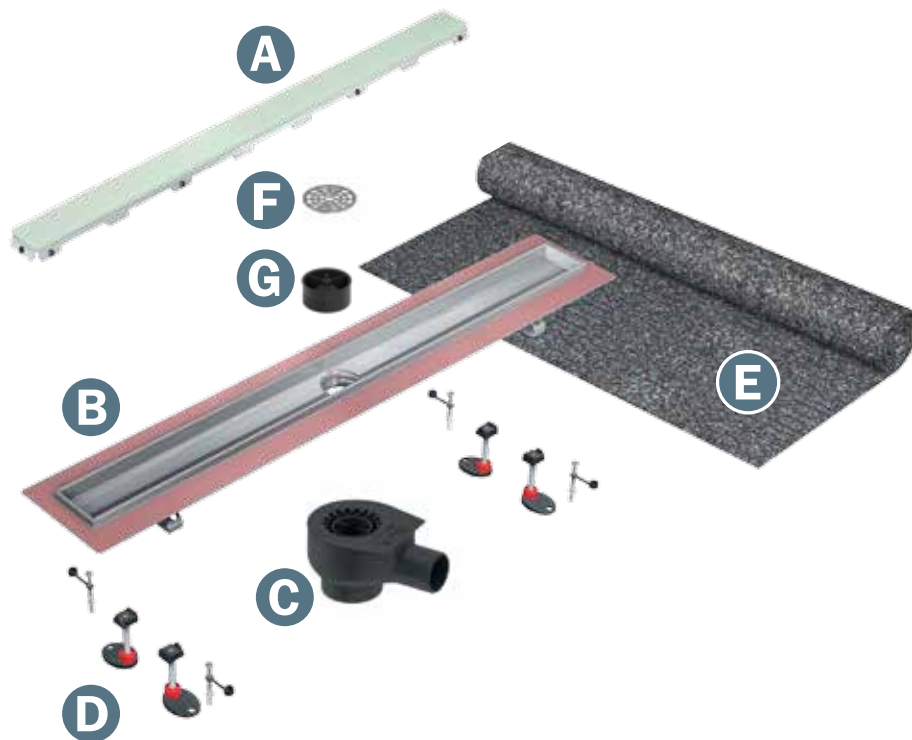

Комплект для монтажа прямого дренажного канала TECE:

- (A) Декоративная панель или решетка
- (B) Дренажный канал
- (C) Сифон

Опционально приобретаются:

- (D) Комплект опор
- (E) Звукоизоляционный мат TECEdrainbase
- (F) Решетка для сифона
- (G) Погружной стакан с мембраной для сифонов