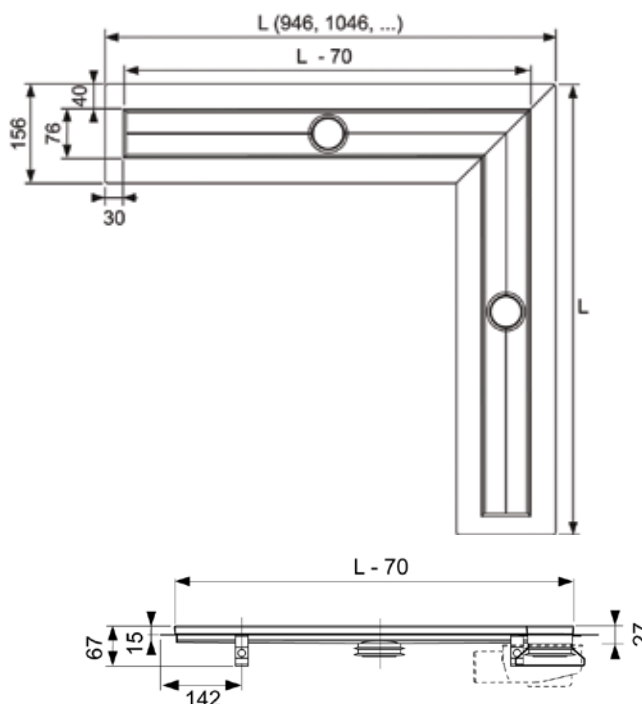

Размер	Длина канала L с фланцами	Длина лотка L - 70 мм	Артикул	К1	€/шт.
900 × 900 мм	944 × 944 мм	874 × 874 мм	610900	1 шт.	549,84
1000 × 1000 мм	1044 × 1044 мм	974 × 974 мм	611000	1 шт.	572,86
1200 × 1200 мм	1244 × 1244 мм	1174 × 1174 мм	611200	1 шт.	618,86
1500 × 1500 мм	1544 × 1544 мм	1474 × 1474 мм	611500*	1 шт.	686,60