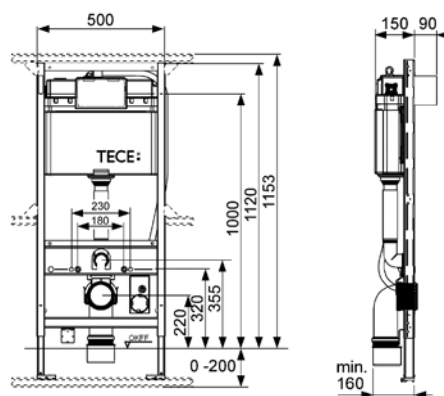

TECEprofil – застенные модули для установки подвешенного санфаянса

Застенный модуль (h = 1120 мм) для установки унитаза TOTO Neorest

Комплект поставки:

- смывной бачок объемом 10 л, выборочный слив большого (4,5/6/7,5/9 л) или малого (3 л) объема воды;
- комплект крепежных элементов для установки модуля;
- комплект крепежных элементов для установки унитаза;
- фановый отвод $\varnothing$ 90/100 мм;
- комплект защитных заглушек для патрубков;
- электрический кабель для подключения автоматического смыва;
- монтажная коробка для электрических соединений;
- комплект фитингов и монтажных элементов для подключения воды к унитазу;
- шаблон для отделки отверстия под панель смыва;
- инструкция по установке застенного модуля.

TOTO

Артикул	К 1	К 2	К 3	€/шт.
9300044	1 шт.	10 шт.	60 шт.	342,01