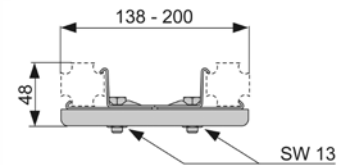

TECEprofil – монтажные элементы

Соединение универсальное

Артикул	К 1	К 2	К 3	€/шт.
9018002	6 шт.	30 шт.	–	4,83