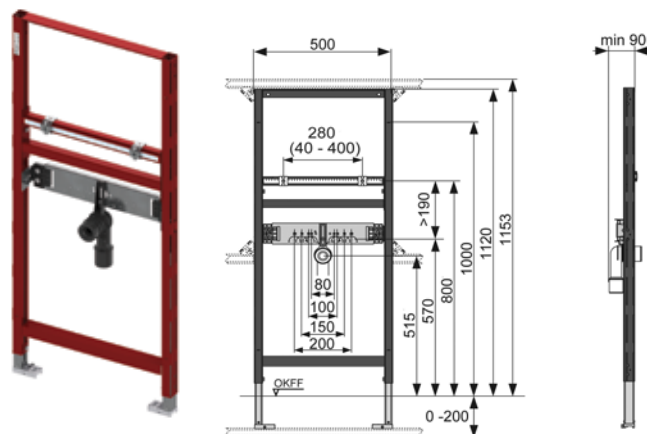

TECEprofil – застенные модули для установки подвешного санфаянса

Застенный модуль для установки раковины

Комплект поставки:

- комплект крепежных элементов для установки раковины (установочное расстояние от 40 до 400 мм);
- фановый отвод $\varnothing$ 50/40 мм с резиновой манжетой;
- установочная пластина для монтажа фитингов системы водоснабжения;
- комплект защитных заглушек для фанового отвода и фитингов системы водоснабжения;
- инструкция по установке застенного модуля.

Дополнительно приобретается:

- комплект крепежных элементов для установки модуля.

Артикул	К 1	К 2	К 3	€/шт.
9310000	1 шт.	10 шт.	60 шт.	133,30

Монтажный комплект для установки раковины

Предназначен для установки в систему стального профиля TECE.

Комплект поставки:

- монтажная пластина с комплектом крепежных элементов;
- фановый отвод $\varnothing$ 50/40 мм с манжетой;
- два установочных элемента с резьбой M10 и крепеж для раковины;
- инструкция по установке.