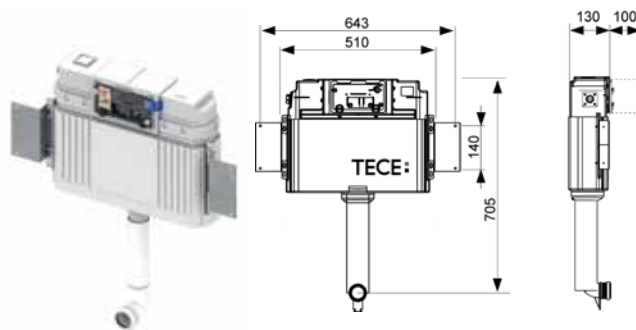

Застенный смывной бачок для установки с напольным унитазом, фронтальное расположение панели смыва

Комплект поставки:

- смывной бачок объемом 10 л, выборочный слив большого (4,5/6/7,5/9 л) или малого (3 л) объема воды;
- комплект крепежных элементов для крепления бачка к стене;
- патрубок с резиновой манжетой для подсоединения унитаза;
- шаблон для отделки отверстия под панель смыва;
- инструкция по установке застенного бачка.

Дополнительно приобретается:

- панель смыва;
- набор ограничительных колец для регулировки скорости смыва, арт. 9820230 (опционально);
- съемная крышка бачка с контейнером для гигиенических таблеток, арт. 9240950 (опционально).