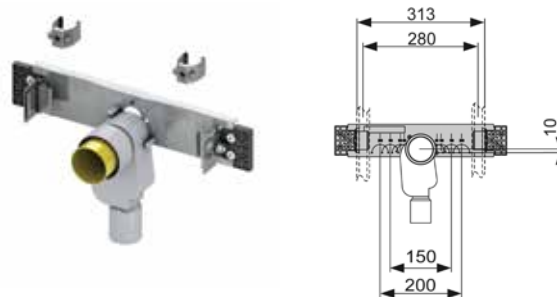

Застенный модуль для установки раковины

Комплект поставки:

- комплект крепежных элементов для установки раковины (установочное расстояние от 40 до 400 мм);
- фановый отвод \varnothing 50/40 мм с резиновой манжетой;
- установочная пластина для монтажа фитингов системы водоснабжения;
- комплект защитных заглушек для фанового отвода и фитингов системы водоснабжения;
- инструкция по установке застенного модуля.

Дополнительно приобретается:

- комплект крепежных элементов для установки модуля.

Артикул	К 1	К 2	К 3	€/шт.
9310000	1 шт.	10 шт.	60 шт.	133,30

Монтажный комплект для установки раковины

Предназначен для установки в систему стального профиля TECE.

Комплект поставки:

- монтажная пластина с комплектом крепежных элементов;
- фановый отвод \varnothing 50/40 мм с манжетой;
- два установочных элемента с резьбой M10 и крепеж для раковины;
- инструкция по установке.

Артикул	К 1	К 2	К 3	€/компл.
9020033	1 компл.	10 компл.	-	35,71

Монтажный комплект с сифоном для установки раковины

Предназначен для установки в систему стального профиля TECE.

комплект поставки:

- монтажная пластина с комплектом крепежных элементов
- сифон \varnothing 50 мм;
- 2 установочных элемента с резьбой M10 и крепеж для раковины;
- инструкция по установке.