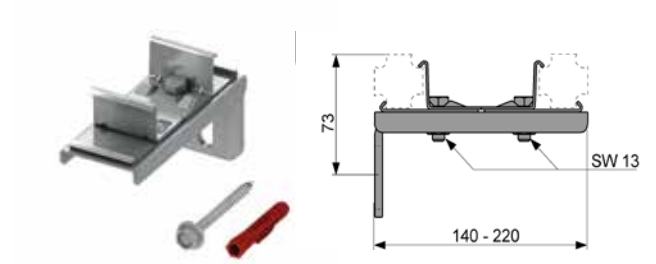

К 1, К 2, К 3 – норма упаковки.

ТЕСЕprofil – основные элементы

Профиль

Поставляется в штангах длиной 4,5 м
(цена указана за 1 м).

Артикул	К 1	К 2	К 3	€/м
9000000	18 м	630 м	1890 м	6,34

Соединение угловое

Артикул	К 1	К 2	К 3	€/шт.
9010002	30 шт.	240 шт.	1440 шт.	1,60

Крепление одинарное

Комплект поставки:

- кронштейн;
- комплект крепежных элементов.

Артикул	К 1	К 2	К 3	€/шт.
9030002	10 шт.	60 шт.	240 шт.	5,07

Крепление двойное

Комплект поставки:

- кронштейн;
- комплект крепежных элементов.

Артикул	К 1	К 2	К 3	€/шт.
9030011	5 шт.	15 шт.	60 шт.	8,48

Крепление двойное, удлиненное

Комплект поставки:

- кронштейн;
- комплект крепежных элементов.

Артикул	К 1	К 2	К 3	€/шт.
9030013	2 шт.	10 шт.	–	9,93