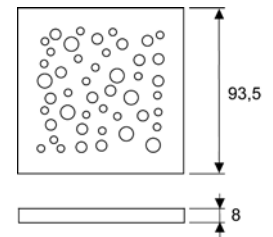

Декоративная решетка "drops" из нержавеющей стали, полированная

Артикул	К 1	К 2	€/шт.
3100001*	1 шт.	--	87,25