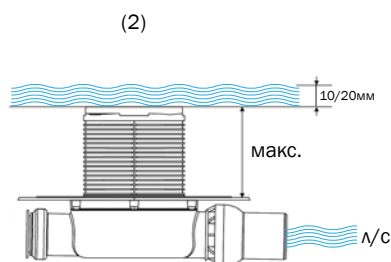

* нет данных