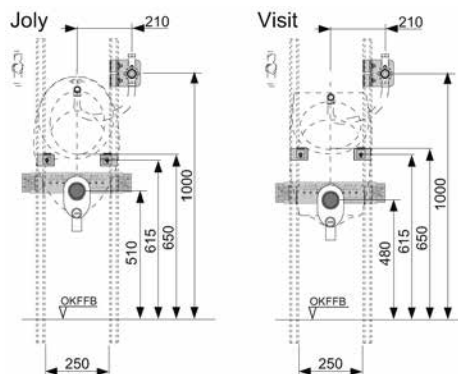

TECEprofil – застенные модули для установки подвешного санфаянса

Монтажный комплект для установки писсуаров Keramag Joly и Visit

Предназначен для установки в систему стального профиля TECE.

Комплект поставки:

- клапан смыва без картриджа с крепежными элементами;
- комплект крепежных элементов для установки писсуара;
- сифон с монтажной пластиной;
- инструкция по установке.

Дополнительно приобретается:

- панель смыва.

Артикул	К 1	К 2	К 3	€/шт.
9020039	1 шт.	–	–	202,17