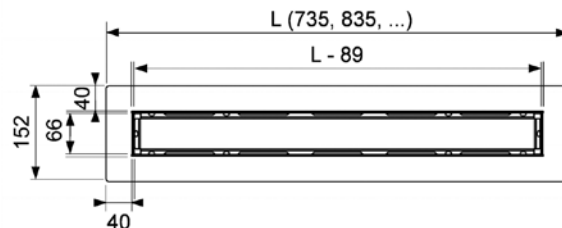

Размеры каменной вставки приклеиваемой на основу выбираются такими, чтобы обеспечивался зазор 6-8 мм для стока воды.

Размер	Длина канала L с фланцами	Длина лотка L - 87	Артикул	K 1	K 2	€/шт.
700 мм	735 мм	648 мм	650700	1 шт.	55 шт.	497,53
800 мм	835 мм	748 мм	650800	1 шт.	55 шт.	534,48
900 мм	935 мм	848 мм	650900	1 шт.	55 шт.	571,44
1000 мм	1035 мм	948 мм	651000	1 шт.	55 шт.	608,54
1200 мм	1235 мм	1148 мм	651200	1 шт.	55 шт.	682,25
1500 мм	1535 мм	1448 мм	651500	1 шт.	55 шт.	794,00