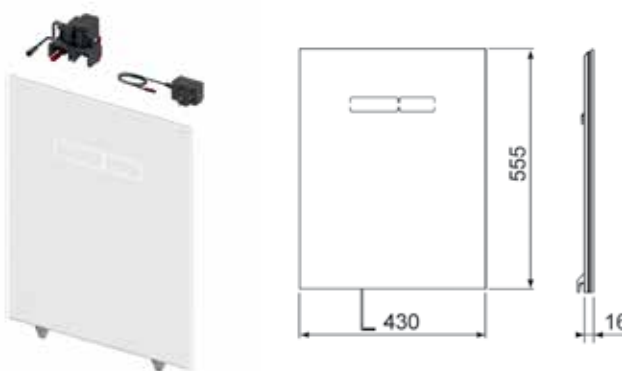

Наименование	Цвет	Артикул	К 1	К 2	К 3	€/шт.
TECElux	Стекло белое	9650002	1 шт.	20 шт.	–	817,87
TECElux	Стекло черное	9650003	1 шт.	20 шт.	–	834,91