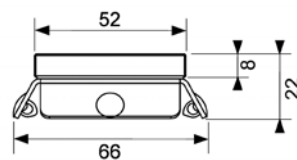

TECEdrainline – декоративные панели и решетки

Стеклянная панель TECEdrainline для слива

Нагрузка 300 кг.

Размер канала	Поверхность	Артикул	К 1	€/шт.
700 мм	Стекло зеленое	600790	1 шт.	339,85
700 мм	Стекло белое	600791	1 шт.	339,85
700 мм	Стекло черное	600792	1 шт.	339,85
800 мм	Стекло зеленое	600890	1 шт.	355,38
800 мм	Стекло белое	600891	1 шт.	355,38
800 мм	Стекло черное	600892	1 шт.	355,38
900 мм	Стекло зеленое	600990	1 шт.	370,89
900 мм	Стекло белое	600991	1 шт.	370,89
900 мм	Стекло черное	600992	1 шт.	370,89
1000 мм	Стекло зеленое	601090	1 шт.	386,40
1000 мм	Стекло белое	601091	1 шт.	386,40
1000 мм	Стекло черное	601092	1 шт.	386,40
1200 мм	Стекло зеленое	601290	1 шт.	412,76
1200 мм	Стекло белое	601291	1 шт.	412,76
1200 мм	Стекло черное	601292	1 шт.	412,76
1500 мм	Стекло зеленое	601590	1 шт.	504,71
1500 мм	Стекло белое	601591	1 шт.	504,71
1500 мм	Стекло черное	601592	1 шт.	504,71

Стекло