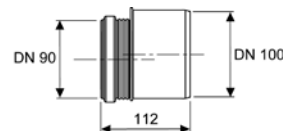

Адаптер фанового отвода DN90/DN110

Артикул	К 1	К 2	К 3	€/шт.
9820136	1 шт.	10 шт.	–	9,22