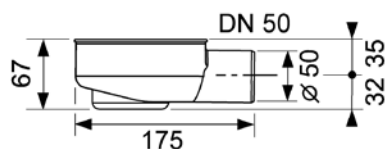

Сифон, DN 50, 0,7 л/с*

Сифон TECEdrainline DN 50, выход вбок, 0,7 л/с.
Высота монтажа от нижнего края сифона до верхнего края слива – 95 мм.
Производительность с решеткой "basic" без застаивания – 0,7 л/с.
Уровень запорной воды – 25 мм.

Комплект поставки:

- сифон;
- резиновая манжета для присоединения к каналу;
- погружная трубка.

Дополнительно приобретается:

- погружной стакан с мембраной, арт. 660016 (опционально).

Артикул	К 1	€/шт.
650000	1 шт.	31,17