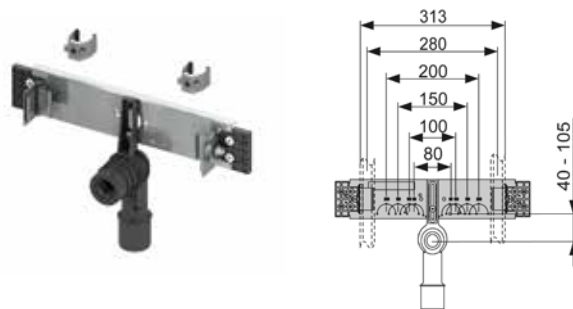

Застенный модуль для установки раковины

Комплект поставки:

- комплект крепежных элементов для установки раковины (установочное расстояние от 40 до 400 мм);
- фановый отвод \varnothing 50/40 мм с резиновой манжетой;
- установочная пластина для монтажа фитингов системы водоснабжения;
- комплект защитных заглушек для фанового отвода и фитингов системы водоснабжения;
- инструкция по установке застенного модуля.

Дополнительно приобретается:

- комплект крепежных элементов для установки модуля.

Артикул	К 1	К 2	К 3	€/шт.
9310000	1 шт.	10 шт.	60 шт.	133,30

Монтажный комплект для установки раковины

Предназначен для установки в систему стального профиля TECE.

Артикул	К 1	К 2	К 3	€/компл.
9020033	1 компл.	10 компл.	-	35,71

Монтажный комплект с сифоном для установки раковины

Предназначен для установки в систему стального профиля TECE.

комплект поставки:

- монтажная пластина с комплектом крепежных элементов
- сифон \varnothing 50 мм;
- 2 установочных элемента с резьбой M10 и крепеж для раковины;
- инструкция по установке.