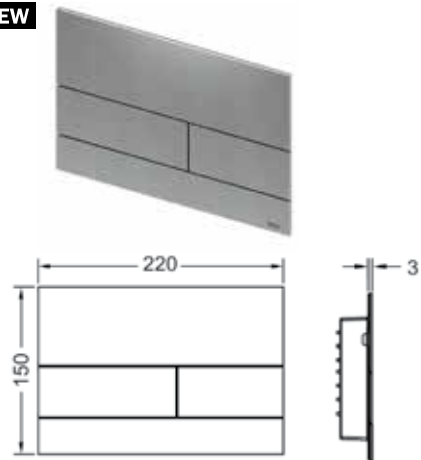

TECEsquare II, панель смыва с двумя клавишами металлическая **NEW**

Для горизонтальной или вертикальной установки.

Комплект поставки:

- комплект толкателей и крепежных элементов;
- инструмент для монтажа/демонтажа панели смыва;
- инструкция по установке панели смыва.

Внимание: минимальная толщина финишной отделки стены 30 мм.

Наименование	Цвет	Артикул	К1	К2	К3	€/шт.
TECEsquare II	Нержавеющая сталь, сатин*	9240830 NEW	1 шт.	10 шт.	–	279,08
TECEsquare II	Хром глянцевый	9240831 NEW	1 шт.	10 шт.	–	279,08
TECEsquare II	Белый	9240832 NEW	1 шт.	10 шт.	–	279,08

* с покрытием против отпечатков пальцев