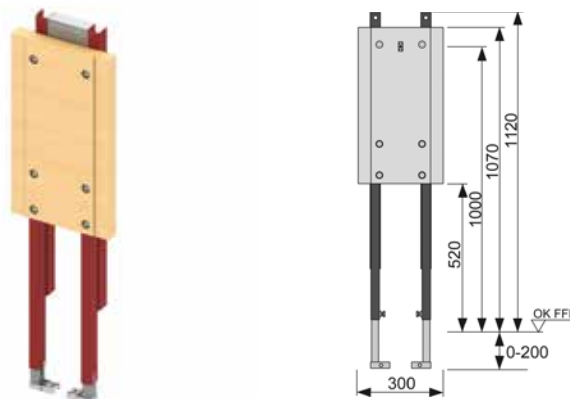

Модуль для монтажа ручек и поддерживающих систем

Предназначен для установки в UA-профиль или перед стеной.

Комплект поставки:

- монтажная рама;
- водостойкая деревянная панель;
- комплект крепежных элементов.

Артикул	К 1	К 2	К 3	€/шт.
9360000	1 шт.	10 шт.	--	143,35