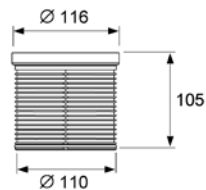

Удлинитель без фланца

Для установки на сифоны TECEdrainpoint S.
Без декоративной решетки.
Регулировка высоты: 4 – 85 мм.

Комплект поставки:

- удлинитель;
- уплотнительное резиновое кольцо.

Артикул	К 1	К 2	€/шт.
3660006	1 шт.	–	8,90

TECEdrainpoint S

Декоративная решетка "quadratum" 100 мм с монтажным элементом

Регулировка высоты: 7 – 89 мм.
Класс нагрузки К3 (до 300 кг).

Комплект поставки:

- декоративная решетка "quadratum" 100 × 100 мм из полированной нержавеющей стали;
- рамка декоративной решетки из нержавеющей стали с удлинителем;
- уплотнительное резиновое кольцо.

Артикул	К 1	К 2	€/шт.
3660007	1 шт.	–	71,44