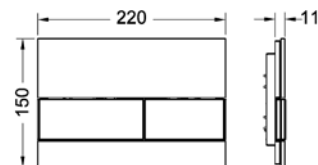

TECEsquare – панели смыва

TECEsquare, панель смыва с двумя клавишами стеклянная

Для горизонтальной или вертикальной установки.

Комплект поставки:

- комплект толкателей и крепежных элементов;
- инструкция по установке панели смыва.

Дополнительно приобретается:

- монтажная рамка для установки панели смыва на уровне стены (опционально).

Наименование	Цвет	Артикул	К 1	К 2	К 3	€/шт.
TECEsquare	Стекло белое, клавиши белые	9240800	1 шт.	10 шт.	–	169,82
TECEsquare	Стекло белое, клавиши нержавеющая сталь, сатин*	9240801	1 шт.	10 шт.	–	221,88
TECEsquare	Стекло белое, клавиши хром глянцевый	9240802	1 шт.	10 шт.	–	182,28
TECEsquare	Стекло зеленое, клавиши белые	9240803	1 шт.	10 шт.	–	169,82
TECEsquare	Стекло зеленое, клавиши нержавеющая сталь, сатин*	9240804	1 шт.	10 шт.	–	221,88
TECEsquare	Стекло зеленое, клавиши хром глянцевый	9240805	1 шт.	10 шт.	–	182,28
TECEsquare	Стекло черное, клавиши нержавеющая сталь, сатин*	9240806	1 шт.	10 шт.	–	221,88
TECEsquare	Стекло черное, клавиши хром глянцевый	9240807	1 шт.	10 шт.	–	182,28
TECEsquare	Стекло черное, клавиши позолоченные	9240808	1 шт.	10 шт.	–	221,88
TECEsquare	Стекло черное, клавиши черные	9240809	1 шт.	10 шт.	–	221,88

* с покрытием против отпечатков пальцев