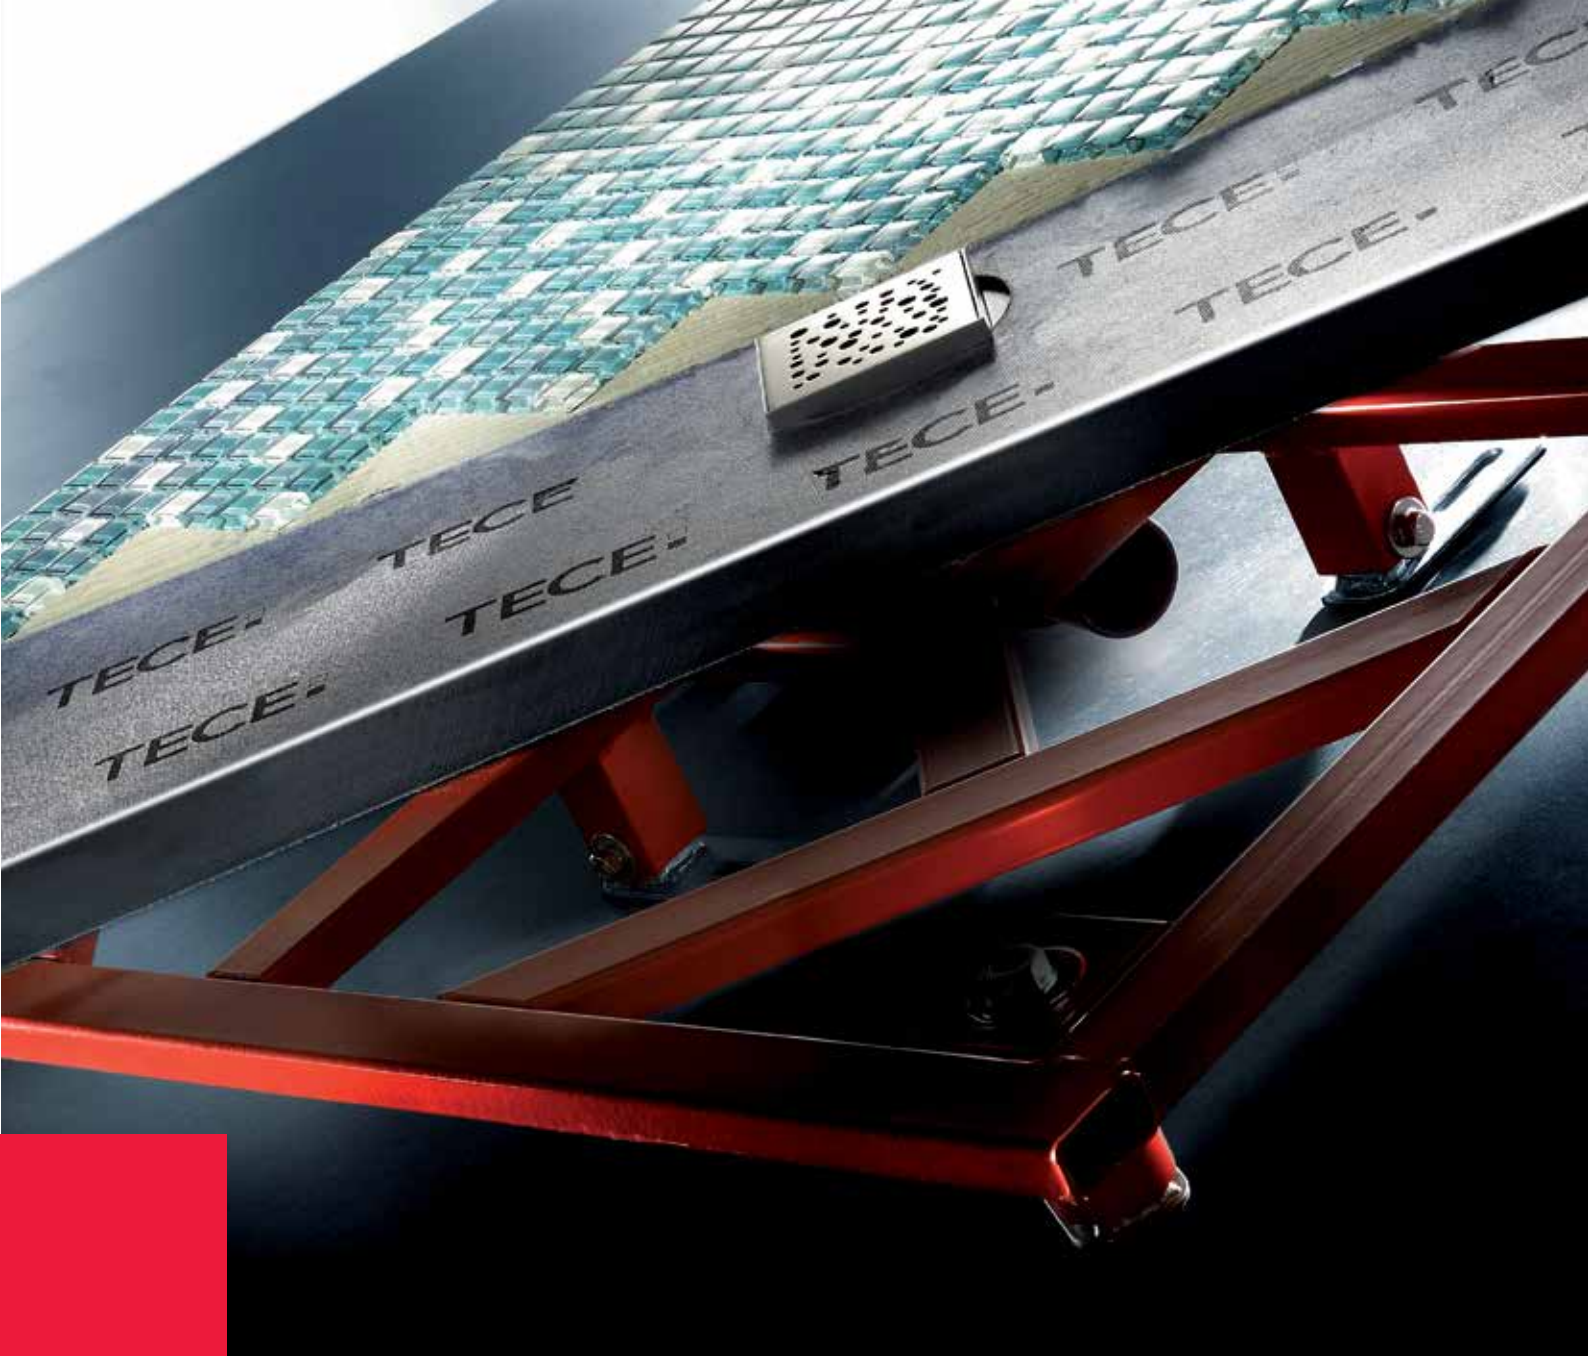

TECEdrainboard
Ассортимент и цены 2016