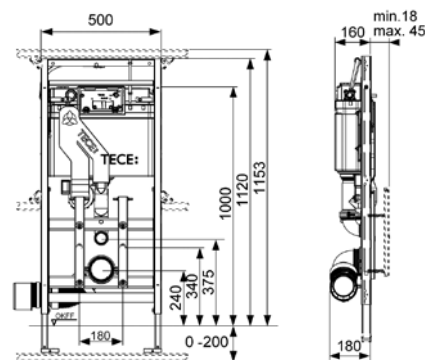

TECElux – настенные модули для подвешенного унитаза

Застенный модуль TECElux 400 для установки подвешенного унитаза, h=1120 мм, регулируемый по высоте, с системой очистки воздуха

Возможность вручную регулировать высоту унитаза в пределах 8 см.
Включает в себя систему очистки воздуха "ceramic-Air".

! Для подключения системы очистки воздуха необходима установка верхней стеклянной панели с сенсорным блоком управления.

Комплект поставки:

- смывной бачок объемом 10 л, выборочный слив большого (4,5/6/7,5/9 л) или малого (3 л) объема воды;
- контейнер в бачке для гигиенических таблеток;
- система очистки воздуха "ceramic-Air"
- комплект крепежных элементов для установки унитаза (установочное расстояние 180 мм);
- комплект патрубков с резиновыми манжетами для подсоединения унитаза;
- фановый отвод $\varnothing$ 90/100 мм;
- комплект защитных заглушек для патрубков;
- шаблон для отделки отверстия в стене;
- инструкция по установке.

Дополнительно приобретается:

- верхняя стеклянная панель с сенсорным блоком управления;
- нижняя стеклянная панель для установки унитаза;
- комплект крепежных элементов для установки модуля;
- набор ограничительных колец для регулировки скорости смыва, арт. 9820337 (опционально).

Внимание!

При установке нижеуказанных унитазов вследствие особенностей их конструкции возможно возникновение "булькающего" звука во время работы системы фильтрации воздуха:

Производитель	Модель	Артикул
Duravit	StarK 1	021009
	StarK 3	221509
	Architec (Duraplus)	254609
Ideal Standard	Mia/SimplyU	J4521xx
	SoftMood	T3226xx
Keramag	500 by Citterio - tief	202100
	CASSINI - tief	203200
	EMANI by Citterio - tief	207800
	ERA - tief	208800
	Plus 4	202010
	Silk - flach	203670
Villeroy & Boch	Omnia classics	66 65 10
	Omnia O.novo	66 95 10

Артикул	К 1	К 2	К 3	€/шт.
9600400	1 шт.	6 шт.	12 шт.	748,61