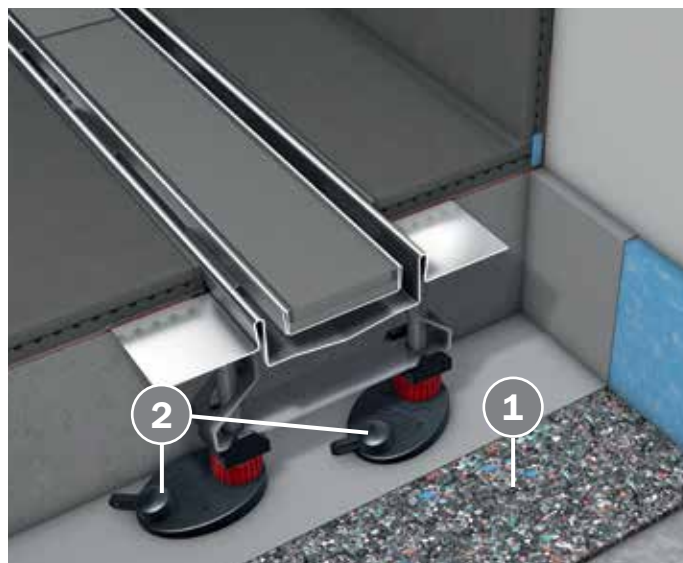

СЕРТИФИЦИРОВАННАЯ ЗВУКОИЗОЛЯЦИЯ

Несмотря на толщину в 6 мм TECEdrainbase обеспечивает выполнение норм по звукоизоляции DIN 4109 и VDI 41. Этот мат укладывается под стяжку в душевой зоне или по всей площади ванной комнаты. В сравнении с обычными звукоизоляционными матами, большинство из которых имеет толщину несколько сантиметров, этот мат обеспечивает необходимую звукоизоляцию, что особенно важно при реконструкции старых зданий. TECEdrainbase имеет сжатие всего 0,6 мм при нагрузке 15 т/м². В результате проседание стяжки может быть сведено к минимуму. Соответственно, нагрузка на гидроизоляцию и стык "пол-стена" сведено к минимуму. Звукоизоляционные свойства протестированы и подтверждены сертификатами Института Фраунхофера.

1. Звукоизоляционный мат;
2. Монтажные опоры с звукоизоляционным колпачком.

СИФОН ОПТИМИЗИРОВАН ДЛЯ ИСПОЛЬЗОВАНИЯ В СУРОВЫХ УСЛОВИЯХ СТРОИТЕЛЬНЫХ ПЛОЩАДОК:

Благодаря улучшенной конструкции корпуса сифона, резиновая манжета для присоединения к каналу надежно крепится внутри него.