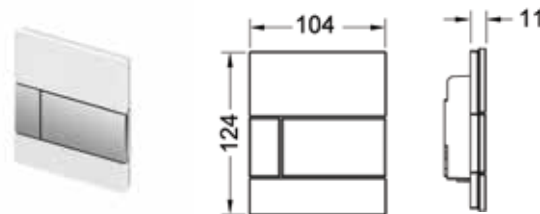

- картридж;
- толкатель и комплект крепежных элементов;
- инструкция по установке панели смыва.

Дополнительно приобретается:

- монтажная рамка для установки панели смыва на уровне стены (опционально).

Наименование	Цвет	Артикул	К1	К2	К3	€/шт.
TECEsquare	Стекло белое, клавиша белая	9242800	1 шт.	15 шт.	–	211,88
TECEsquare	Стекло белое, клавиша нержавеющая сталь, сатин*	9242801	1 шт.	15 шт.	–	220,35
TECEsquare	Стекло белое, клавиша хром глянцевый	9242802	1 шт.	15 шт.	–	216,11
TECEsquare	Стекло зеленое, клавиша белая	9242803	1 шт.	15 шт.	–	211,88
TECEsquare	Стекло зеленое, клавиша нержавеющая сталь, сатин*	9242804	1 шт.	15 шт.	–	220,35
TECEsquare	Стекло зеленое, клавиша хром глянцевый	9242805	1 шт.	15 шт.	–	216,11
TECEsquare	Стекло черное, клавиша нержавеющая сталь, сатин*	9242806	1 шт.	15 шт.	–	220,35
TECEsquare	Стекло черное, клавиша хром глянцевый	9242807	1 шт.	15 шт.	–	216,11
TECEsquare	Стекло черное, клавиша позолоченная	9242808	1 шт.	15 шт.	–	216,11
TECEsquare	Стекло черное, клавиша черная	9242809	1 шт.	15 шт.	–	216,11