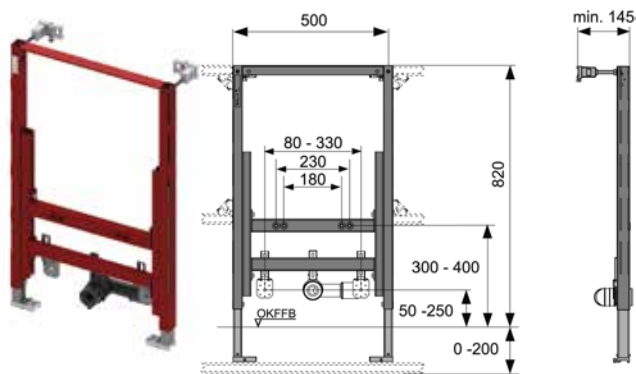

Артикул	К 1	К 2	К 3	€/шт.
9330005	1 шт.	10 шт.	60 шт.	190,45