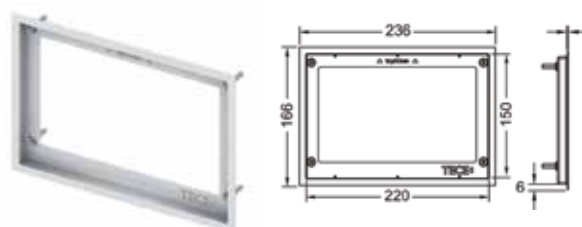

Металлическая декоративная рамка

Закрывает неровные края плитки.
Устанавливается совместно с монтажной рамкой для установки панелей смыва на уровне стены.

NEW