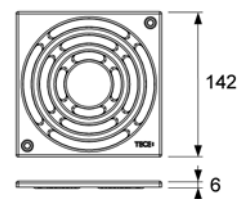

Декоративная решетка 150 мм с фиксаторами

Класс нагрузки К3 (до 300 кг).

Комплект поставки:

- базовая декоративная решетка 142 × 142 мм из полированной нержавеющей стали;
- два винта из нержавеющей стали для фиксации решетки.