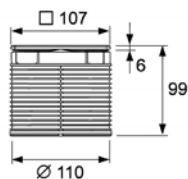

Удлинитель с фланцем

Удлинитель с универсальным фланцем Seal System.
Для установки на сифоны TECEdrainpoint S.
Без декоративной решетки.
Регулировка высоты: 12 – 95 мм.

Комплект поставки:

- удлинитель с универсальным фланцем;
- уплотнительное резиновое кольцо.

Артикул	К 1	К 2	€/шт.
3660005	1 шт.	–	14,87

Удлинитель без фланца

Для установки на сифоны TECEdrainpoint S.
Без декоративной решетки.
Регулировка высоты: 4 – 85 мм.

Комплект поставки:

- удлинитель;
- уплотнительное резиновое кольцо.

Артикул	К 1	К 2	€/шт.
3660006	1 шт.	–	8,90

TECEdrainpoint S

Декоративная решетка "quadratum" 100 мм с монтажным элементом

Регулировка высоты: 7 – 89 мм.
Класс нагрузки К3 (до 300 кг).

Комплект поставки:

- декоративная решетка "quadratum" 100 × 100 мм из полированной нержавеющей стали;
- рамка декоративной решетки из нержавеющей стали с удлинителем;
- уплотнительное резиновое кольцо.

Артикул	К 1	К 2	€/шт.
3660007	1 шт.	–	71,44