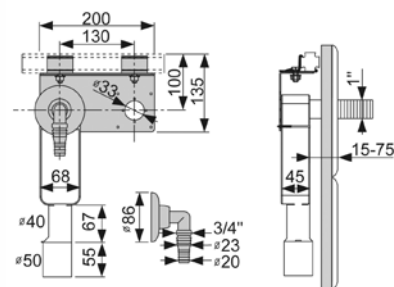

Монтажный комплект для подключения стиральной машины

Предназначен для установки в систему стального профиля TECE.

Комплект поставки:

- монтажный элемент из оцинкованной стали для крепления сифона;
- сифон DN Ø 40/50 мм для стиральной машины;
- хромированный уголок для подключения шланга стиральной машины;
- комплект крепежных элементов.

Артикул	К 1	К 2	К 3	€/компл.
9020036	1 компл.	2 компл.	–	40,99