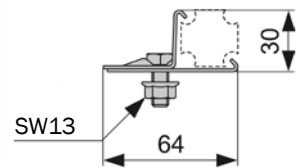

TECEprofil – монтажные элементы

Соединение универсальное

Артикул	К 1	К 2	К 3	€/шт.
9018002	6 шт.	30 шт.	–	4,83

Установочный элемент

Артикул	К 1	К 2	К 3	€/шт.
9010003	10 шт.	30 шт.	–	1,33

Установочный элемент с резьбой М8