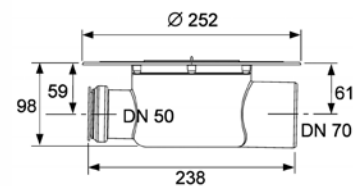

TECEdrainpoint S – сифоны

Сифон горизонтальный DN 70

Сифон дренажный горизонтальный с универсальным фланцем Seal System.

Без декоративной решетки.

Производительность 1,24 – 1,64 л/с (в зависимости от высоты монтажного элемента и размера декоративной решетки).

Уровень запорной воды 50 мм.

Комплект поставки:

- сифон пластиковый (PP) с горизонтальным прямым отводом DN 70 и горизонтальным прямым входом DN 50 с заглушкой;
- гидрозатвор;
- защитная монтажная заглушка;
- инструкция по установке.

Дополнительно приобретается:

- декоративная решетка с монтажным элементом;
- гидроизоляционная манжета Seal System или EPDM (опционально);
- фланец зажимной (опционально);
- погружной стакан с мембраной, арт. 3695005 (опционально);
- решетка для сифонов, арт. 3690005 (опционально);
- комплект опор, арт. 3690007 (опционально).

Производительность (согласно DIN EN 1253) при уровне воды над решеткой 10/20 мм:

- при минимальной высоте монтажа решетки: 0,62/1,22 л/с
- при максимальной высоте монтажа решетки: 0,87/1,74 л/с

Артикул	К 1	К 2	€/шт.
3603500	1 шт.	--	27,00