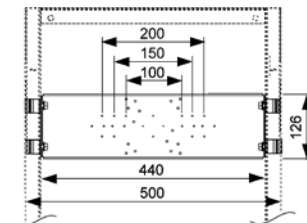

Монтажная пластина для сантехнической арматуры

Предназначена для установки в застенный модуль TECE.

комплект поставки:

- монтажная пластина из оцинкованной стали;
- комплект крепежных элементов.

Артикул	К 1	К 2	К 3	€/шт.
9020041	1 шт.	10 шт.	–	29,65