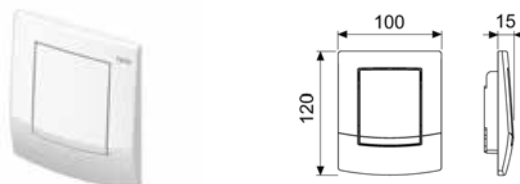

Наименование	Цвет	Артикул	К 1	К 2	К 3	€/шт.
TECEambia	Белый	9242100	1 шт.	15 шт.	--	86,44
TECEambia	Белый. Антибактериальная	9242140	1 шт.	15 шт.	--	98,45
TECEambia	Пергамон	9242101	1 шт.	15 шт.	--	98,45
TECEambia	Хром глянцевый	9242126	1 шт.	15 шт.	--	107,11