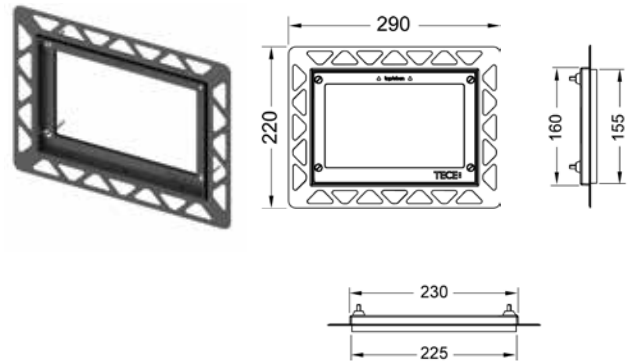

Монтажная рамка для установки стеклянных панелей TECEsquare на уровне стены

Регулировка глубины 5-18 мм.

Комплект поставки:

- монтажная рамка;
- инструмент для монтажа/демонтажа панели смыва.

Внимание: не подходит для монтажа с модулями и бачками глубиной 8 см, арт. 9300040 и 9370007.