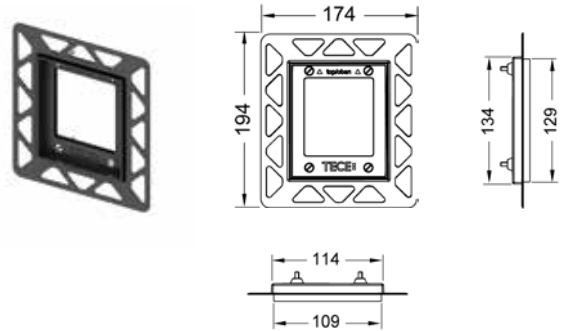

* с покрытием против отпечатков пальцев

Монтажная рамка для установки стеклянных панелей TECEsquare Urinal на уровне стены

Регулировка глубины 5-18 мм.

Комплект поставки:

- монтажная рамка;
- инструмент для монтажа/демонтажа панели смыва.