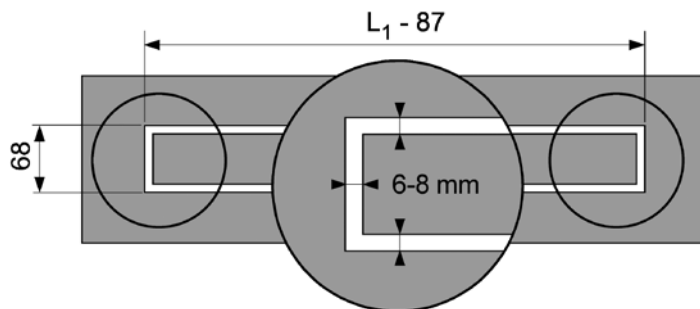

$L_2 =$ _____ мм

☐ Слив в центре

$L_3^* =$ _____ мм

* для установки второго сифона