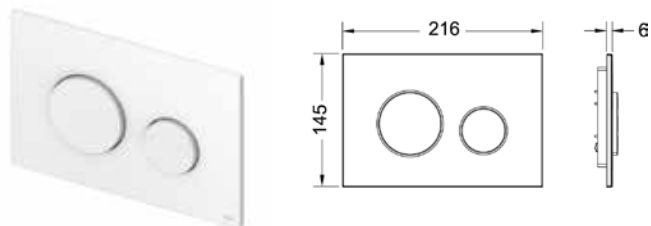

TECEloop – панели смыва

TECEloop, панель смыва с двумя клавишами пластиковая

Для горизонтальной или вертикальной установки.

Комплект поставки:

- комплект толкателей и крепежных элементов;
- инструкция по установке панели смыва.

Наименование	Цвет	Артикул	К1	К2	К3	€/шт.
TECEloop	Белый	9240600	1 шт.	10 шт.	–	51,88
TECEloop	Белый. Антибактериальная	9240640	1 шт.	10 шт.	–	59,83
TECEloop	Белый, клавиши хром глянцевый	9240627	1 шт.	10 шт.	–	71,78
TECEloop	Пергамон	9240601	1 шт.	10 шт.	–	59,83
TECEloop	Хром матовый	9240625	1 шт.	10 шт.	–	67,84
TECEloop	Хром глянцевый	9240626	1 шт.	10 шт.	–	75,79

TECEloop, панель смыва с двумя клавишами стеклянная

Для горизонтальной или вертикальной установки.

Комплект поставки:

- комплект толкателей и крепежных элементов;
- инструкция по установке панели смыва.