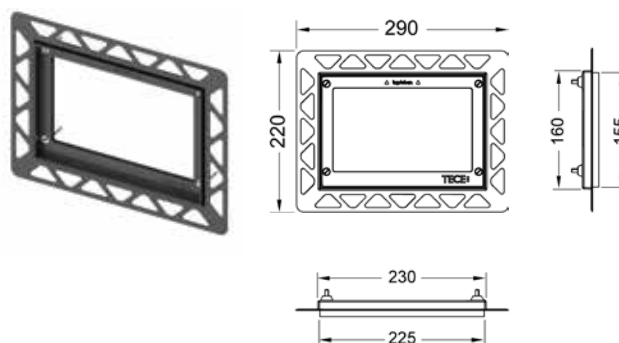

TECEnow – панели смыва

Монтажная рамка для установки стеклянных панелей TECEnow на уровне стены

Регулировка глубины 5-18 мм.

Комплект поставки:

- монтажная рамка;
- инструмент для монтажа/демонтажа панели смыва.

Внимание: не подходит для монтажа с модулями и бачками глубиной 8 см (арт. 9300040 и 9370007).

Дополнительно приобретается:

- Дистанционная рамка TECEnow.