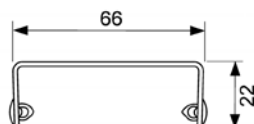

Решетки TECEdrainline "quadratum" для слива, из нержавеющей стали полированные/матовые, прямые

Нагрузка 300 кг.

Размер канала	Поверхность	Артикул	К1	€/шт.
700 мм	полиров.	600750	1 шт.	181,48
700 мм	матовая	600751	1 шт.	218,03
800 мм	полиров.	600850	1 шт.	188,25
800 мм	матовая	600851	1 шт.	226,16
900 мм	полиров.	600950	1 шт.	197,74
900 мм	матовая	600951	1 шт.	241,08
1000 мм	полиров.	601050	1 шт.	226,16
1000 мм	матовая	601051	1 шт.	269,51
1200 мм	полиров.	601250	1 шт.	269,51
1200 мм	матовая	601251	1 шт.	329,09
1500 мм	полиров.	601550	1 шт.	342,65
1500 мм	матовая	601551	1 шт.	415,74

"quadratum"

Решетки TECEdrainline "organic" для слива, из нержавеющей стали полированные/матовые, прямые

Размер канала	Поверхность	Артикул	К1	€/шт.
700 мм	полиров.	600760	1 шт.	136,75
700 мм	матовая	600761	1 шт.	166,57
800 мм	полиров.	600860	1 шт.	143,55
800 мм	матовая	600861	1 шт.	172,01
900 мм	полиров.	600960	1 шт.	157,08
900 мм	матовая	600961	1 шт.	188,25
1000 мм	полиров.	601060	1 шт.	182,82
1000 мм	матовая	601061	1 шт.	218,03
1200 мм	полиров.	601260	1 шт.	211,27
1200 мм	матовая	601261	1 шт.	255,94
1500 мм	полиров.	601560	1 шт.	269,51
1500 мм	матовая	601561	1 шт.	329,09

"organic"