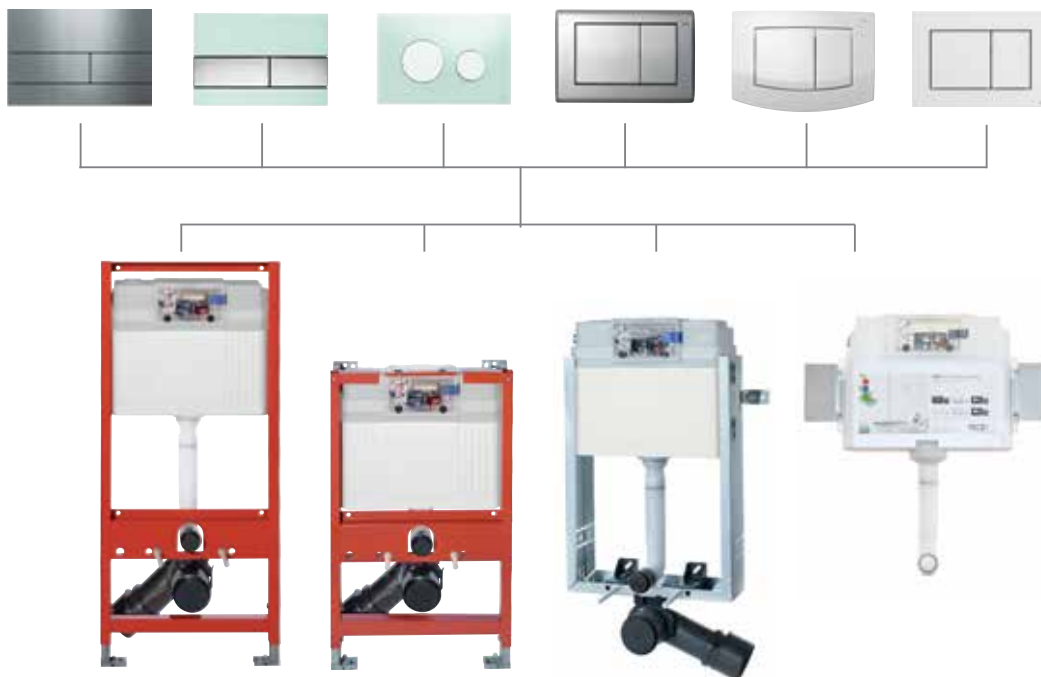

TECEloop стекло

TECEloop пластик

TECEplanus

TECEambia

TECEnow

WC-Armatur

МОНТАЖ ВРОВЕНЬ СО СТЕНОЙ

Стеклянные панели смыва ТЕСЕloop и ТЕСЕsquare, панели смыва ТЕСЕnow являются идеальным решением для скрытого монтажа. Панели монтируются традиционным способом на поверхности стены, а также с помощью специальной монтажной рамки на одном уровне со стеной. Монтажная рамка регулируется по глубине в диапазоне 5-18 мм в зависимости от толщины облицовочной плитки. При использовании дополнительного комплекта регулировочных винтов рамку можно регулировать по глубине до 36 мм.

ТЕСЕloop – 104 ВАРИАНТА НА ЛЮБОЙ ВКУС

ТЕСЕloop modular – система панелей смыва для унитазов, состоящая из 13 лицевых панелей и 8 клавиш. Панели и клавиши могут легко комбинироваться друг с другом, создавая 104 возможные комбинации. Некоторые цвета полностью соответствуют цветам продукции производителей мебели и аксессуаров для ванных комнат.

ТЕСЕloop – клавиши

ТЕСЕloop – лицевая панель

Панель смыва ТЕСЕloop

ТЕСЕ – панели смыва

ТЕСЕ предлагает широкую гамму дизайнов клавишных панелей смыва, сделанных из таких материалов, как металл, стекло или пластик. Все панели смыва совместимы с любыми модулями и бачками ТЕСЕ.

СМЫВНОЙ БАЧОК ТЕСЕ – МАКСИМУМ ЧИСТОТЫ И СВЕЖЕСТИ СО ВСТРОЕННЫМ РЕЗЕРВУАРОМ ДЛЯ ДЕЗОДОРИРУЮЩИХ СРЕДСТВ

Съемная крышка бачка оснащена новой системой с интегрированным контейнером для гигиенических таблеток. Эта инновация позволяет смешивать специальные моющие средства с водой в момент слива. Таким образом, система со встроенным резервуаром обеспечивает более свежий и чистый смыв при каждом использовании.