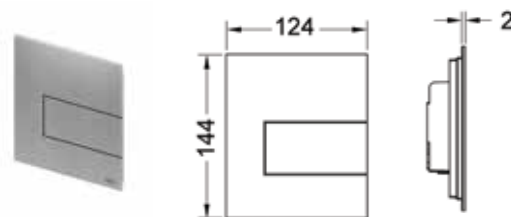

TECEsquare – панели смыва

TECEsquare Urinal, панель смыва для писсуара металлическая

Регулируемый объем смыва: 1, 2 и 4 литра.

Минимальное рабочее давление в системе водоснабжения 0,5 бар.

Комплект поставки:

- картридж;
- толкатель и комплект крепежных элементов;
- инструкция по установке панели смыва.

! Для монтажа металлических панелей необходима монтажная рамка арт. 9242647 (приобретается отдельно).

Наименование	Цвет	Артикул	К1	К2	К3	€/шт.
TECEsquare	Нержавеющая сталь, сатин*	9242810	1 шт.	10 шт.	–	254,25
TECEsquare	Хром глянцевый	9242811	1 шт.	10 шт.	–	275,44
TECEsquare	Белый	9242812	1 шт.	10 шт.	–	254,25

* с покрытием против отпечатков пальцев

TECEsquare Urinal, панель смыва для писсуара стеклянная

Регулируемый объем смыва: 1, 2 и 4 литра.

Минимальное рабочее давление в системе водоснабжения 0,5 бар.

Комплект поставки:

- картридж;
- толкатель и комплект крепежных элементов;
- инструкция по установке панели смыва.