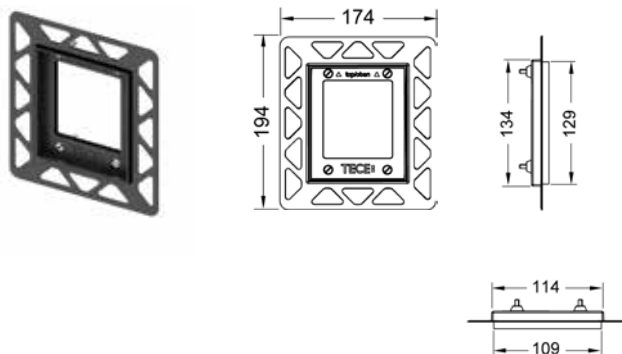

* с покрытием против отпечатков пальцев

Монтажная рамка для установки стеклянных панелей TECEloop Original на уровне стены

Регулировка глубины 5-18 мм.

Комплект поставки:

- монтажная рамка;
- инструмент для монтажа/демонтажа панели смыва.