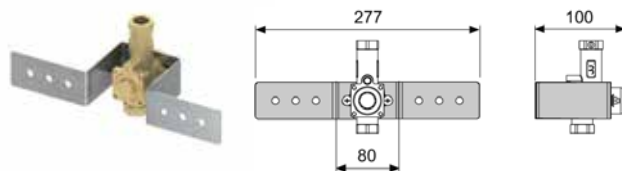

Клапан смыва писсуара с монтажной пластиной

Комплект поставки:

- клапан смыва без картриджа смонтированный на стальной пластине;
- шаблон для отделки отверстия под панель смыва.

Дополнительно приобретается:

- панель смыва.

Артикул	К 1	К 2	К 3	€/шт.
9370021	1 шт.	–	–	63,48