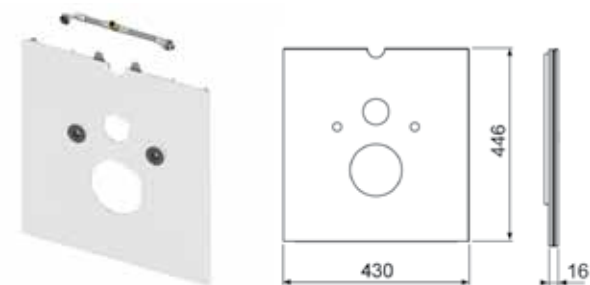

Наименование	Цвет	Артикул	К 1	К 2	К 3	€/шт.
TECElux	Стекло белое	9650102	1 шт.	20 шт.	--	233,10