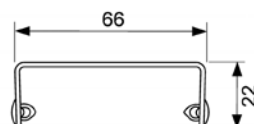

TECEdrainline – декоративные панели и решетки

Решетки TECEdrainline "drops" для слива, из нержавеющей стали полированные/матовые, прямые

Нагрузка 300 кг.

Размер канала	Поверхность	Артикул	К 1	€/шт.
700 мм	полиров.	600730	1 шт.	129,99
700 мм	матовая	600731	1 шт.	159,80
800 мм	полиров.	600830	1 шт.	136,75
800 мм	матовая	600831	1 шт.	166,57
900 мм	полиров.	600930	1 шт.	143,55
900 мм	матовая	600931	1 шт.	172,01
1000 мм	полиров.	601030	1 шт.	167,93
1000 мм	матовая	601031	1 шт.	203,15
1200 мм	полиров.	601230	1 шт.	197,74
1200 мм	матовая	601231	1 шт.	241,08
1500 мм	полиров.	601530	1 шт.	255,94
1500 мм	матовая	601531	1 шт.	306,07

"drops"