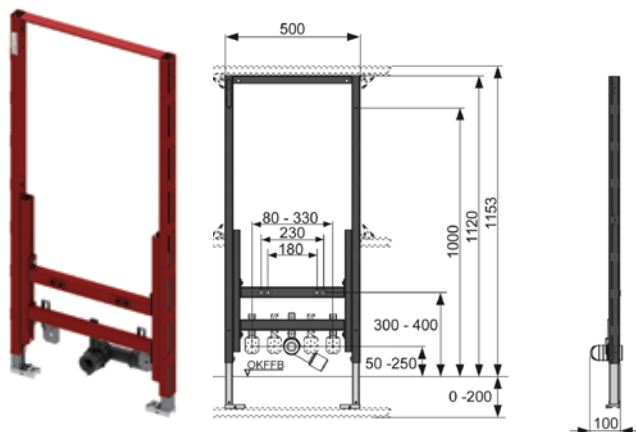

TECEprofil – застенные модули для установки подвешного санфаянса

Застенный модуль (h = 1120 мм) для установки биде

Комплект поставки:

- комплект крепежных элементов для установки биде (установочное расстояние 180 или 230 мм);
- фановый отвод $\varnothing$ 50/40 мм с резиновой манжетой;
- установочные пластины для монтажа фитингов системы водоснабжения;
- комплект защитных заглушек для фанового отвода и фитингов системы водоснабжения;
- инструкция по установке застенного модуля.

Дополнительно приобретается:

- комплект для крепления модуля к стене;
- прокладка звукоизолирующая, арт. 9200010.

Артикул	К 1	К 2	К 3	€/шт.
9330000	1 шт.	10 шт.	60 шт.	167,60

Застенный модуль (h = 820 мм) для установки биде

Комплект поставки:

- комплект крепежных элементов для установки модуля;
- комплект крепежных элементов для установки биде (установочное расстояние 180 или 230 мм);
- фановый отвод $\varnothing$ 50/40 мм с резиновой манжетой;
- установочные пластины для монтажа фитингов системы водоснабжения;
- комплект защитных заглушек для фанового отвода и фитингов системы водоснабжения;
- инструкция по установке застенного модуля.

Дополнительно приобретается:

- прокладка звукоизолирующая, арт. 9200010.