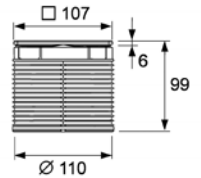

Декоративная решетка 100 мм в стальной рамке с монтажным элементом

Регулировка высоты: 7 – 89 мм.

Класс нагрузки К3 (до 300 кг).

Комплект поставки:

- базовая декоративная решетка 100 × 100 мм из полированной нержавеющей стали;
- рамка декоративной решетки из нержавеющей стали с удлинителем;
- уплотнительное резиновое кольцо.

Артикул	К 1	К 2	€/шт.
3660002	1 шт.	–	38,47