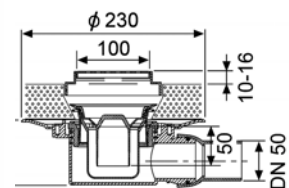

Размер декоративной решетки 100 × 100 мм.
Производительность с решеткой "basic" без застаивания – 0,8 л/с.
Уровень запорной воды – 50 мм.

Комплект поставки:

- сифон
- погружная трубка
- декоративная решетка "basic"