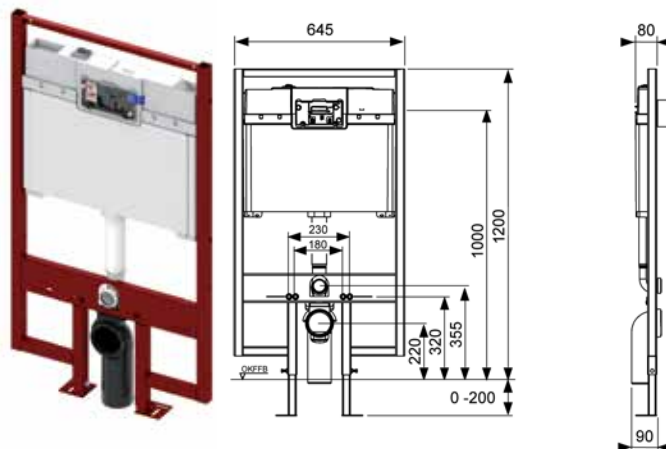

TECEprofil – застенные модули для установки подвешенного санфаянса

Застенный модуль со смывным бачком, глубина 8 см, фронтальное расположение панели смыва

Комплект поставки:

- смывной бачок объемом 9,5 л, выборочный слив большого (4,5/6/9 л) или малого (3 л) объема воды;
- комплект крепежных элементов для установки унитаза (установочное расстояние 180 или 230 мм);
- комплект патрубков с резиновыми манжетами для подсоединения унитаза;
- фановый отвод $\varnothing$ 90/90 мм с резиновой манжетой;
- комплект защитных заглушек для патрубков;
- шаблон для отделки отверстия под панель смыва;
- инструкция по установке застенного модуля.

Дополнительно приобретается:

- панель смыва;
- комплект крепежных элементов для установки модуля;
- прокладка звукоизолирующая, арт. 9200010;
- адаптер фанового отвода $\varnothing$ 90/110 мм, арт. 9820136.

Примечание: с данным модулем невозможна установка стеклянных панелей смыва TECEloop и TECEsquare на одном уровне со стеной и электронных панелей смыва, а также контейнера для гигиенических таблеток.

Артикул	К 1	К 2	К 3	€/шт.
9300040	1 шт.	10 шт.	–	262,00

Адаптер фанового отвода DN90/DN110

Артикул	К 1	К 2	К 3	€/шт.
9820136	1 шт.	10 шт.	–	9,22