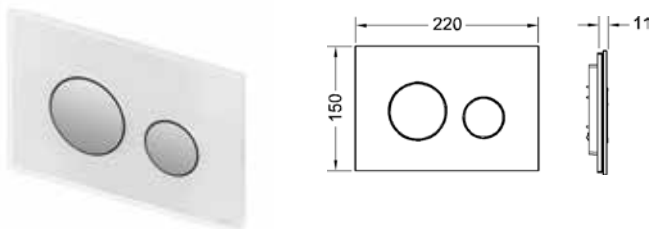

* Природный материал, внешний вид может отличаться от выставочных образцов.

TECEloop – панели смыва

TECEloop, панель смыва с двумя клавишами пластиковая

Для горизонтальной или вертикальной установки.

Комплект поставки:

TECEloop, панель смыва с двумя клавишами стеклянная

Для горизонтальной или вертикальной установки.

Комплект поставки:

- комплект толкателей и крепежных элементов;
- инструкция по установке панели смыва.

Дополнительно приобретается: