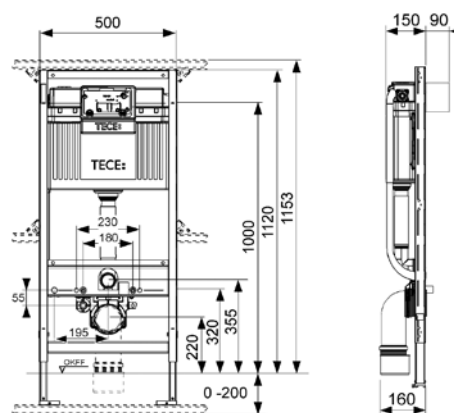

TECEprofil – застенные модули для установки подвешного санфаянса

Застенный модуль (h= 1120 мм) для Duravit SensoWash C и Geberit AquaClean 8000/8000 plus, фронтальное расположение панели смыва

Комплект поставки:

- смывной бачок объемом 10 л, выборочный слив большого (4,5/6/7,5/9 л) или малого (3 л) объема воды;
- комплект крепежных элементов для установки унитаза (установочное расстояние 180 или 230 мм);
- комплект патрубков с резиновыми манжетами для подсоединения унитаза;
- фановый отвод $\varnothing$ 90/100 мм;
- комплект защитных заглушек для патрубков;
- шаблон для отделки отверстия под панель смыва;
- инструкция по установке застенного модуля.

Дополнительно приобретаетя:

- панель смыва;
- комплект крепежных элементов для установки модуля
- прокладка звукоизолирующая, арт. 9200010;
- набор ограничительных колец для регулировки скорости смыва, арт. 9820337 (опционально);
- съемная крышка бачка с контейнером для гигиенических таблеток, арт. 9240950 (опционально).

Артикул	К 1	К 2	К 3	€/шт.
9300075	1 шт.	10 шт.	60 шт.	306,00