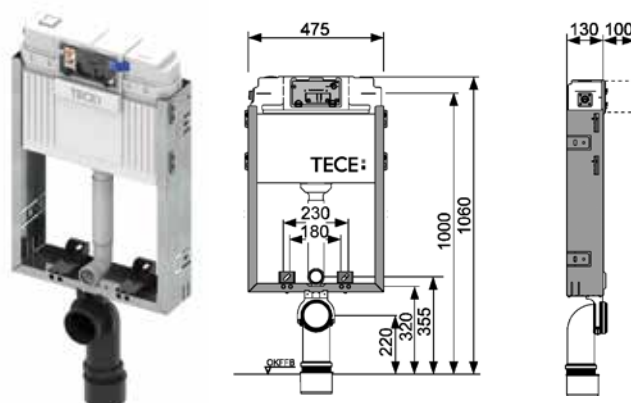

Застенный модуль TECEbox для установки подвешного унитаза, фронтальное расположение панели смыва

Комплект поставки:

- смывной бачок объемом 10 л, выборочный слив большого (4,5/6/7,5/9 л) или малого (3 л) объема воды;
- комплект крепежных элементов для установки унитаза (установочное расстояние 180 или 230 мм);
- комплект патрубков с резиновыми манжетами для подсоединения унитаза;
- фановый отвод $\varnothing$ 90/100 мм;
- комплект защитных заглушек для патрубков;
- шаблон для отделки отверстия под панель смыва;
- инструкция по установке застенного модуля.

Дополнительно приобретается:

- панель смыва;
- монтажные опоры TECEbox, арт. 9030024;
- прокладка звукоизолирующая, арт. 9200010;
- набор ограничительных колец для регулировки скорости смыва, арт. 9820337 (опционально);
- съемная крышка бачка с контейнером для гигиенических таблеток, арт. 9240950 (опционально).