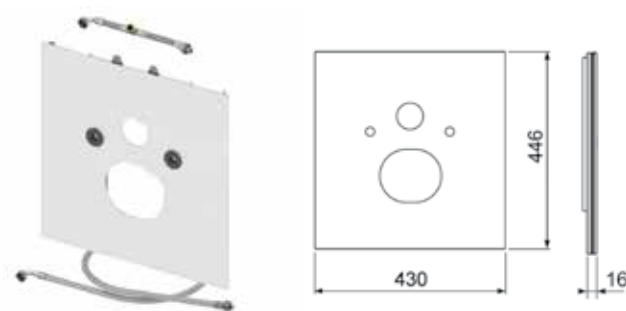

Нижняя панель TECElux для установки унитаза-биде

Установочное расстояние 180 мм.

Для подключения унитазов-биде Duravit Senso Wash C/Wash Slim или V&B ViClean L.

Комплект поставки:

- стеклянная панель;
- прокладка звукоизолирующая;
- отвод для подключения воды внутри бачка;
- шланг для подводки воды;
- инструкция по установке.

Размер: 430 × 445 × 16 мм.

Наименование	Цвет	Артикул	К 1	К 2	К 3	€/шт.
TECElux	Стекло белое	9650103	1 шт.	20 шт.	--	354,82
TECElux	Стекло черное	9650107	1 шт.	20 шт.	--	270,00

Нижняя панель TECElux для установки унитаза-биде

Для подключения унитазов-биде Geberit Aquaclean Sela/Mera, TOTO Washlet EK/GL (со скрытыми подключениями), Grohe Sensia или V&B ViClean U+.

Установочное расстояние 180 мм.

Комплект поставки:

- стеклянная панель;
- прокладка звукоизолирующая;
- отвод для подключения воды внутри бачка;
- инструкция по установке.

Размер: 430 × 445 × 16 мм.