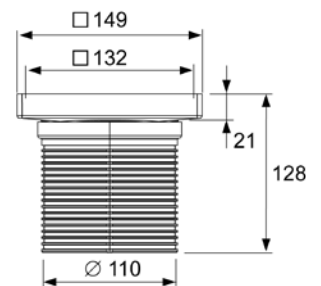

Основа для плитки "plate" 150 мм с монтажным элементом

Для укладки кафельной плитки.
Регулировка высоты 23 – 118 мм.
Класс нагрузки К3 (до 300 кг).

Комплект поставки:

- основа для укладки плитки из нержавеющей стали размером 142 × 142 мм;
- рамка основы для плитки из нержавеющей стали с удлинителем;
- уплотнительное резиновое кольцо.

Артикул	К 1	К 2	€/шт.
3660011	1 шт.	–	44,74