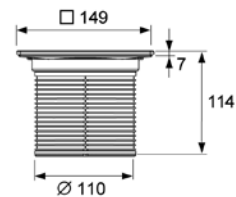

TECEdrainpoint S – комплектующие

Декоративная решетка "quadratum" 150 мм с монтажным элементом

Регулировка высоты: 9 – 104 мм.

Класс нагрузки К3 (до 300 кг).

Комплект поставки:

- декоративная решетка "quadratum" 142 × 142 мм из полированной нержавеющей стали;
- рамка декоративной решетки из нержавеющей стали с удлинителем;
- уплотнительное резиновое кольцо.