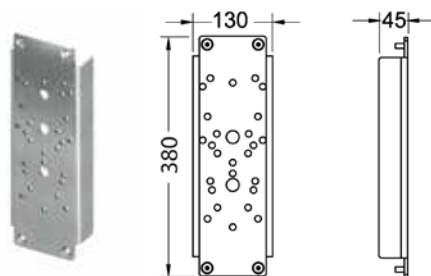

TECEprofil – застенные модули для установки подвешного санфаянса

Панели для установки поддерживающих поручней с застенным модулем арт. 9300009

Комплект поставки:

- две стальные панели;
- комплект крепежных элементов.

Совместимость панелей TECE и поддерживающих поручней различных производителей:

Артикул	Производитель	Модель	
9042010	Erlau	Ovalgrip	
	Hewi	Серии 801/802 (Lifesystem)/805/950	
	Keuco	Collection Plan	
	Linido	LI2601	
	Normbau	CombiLine, NylonLine, StainlessLine, cavere	
	Pressalit	Care R3016-RF016, R3018-RF018	
9042011	Erlau	Economy, Variogrip Premium	
	Frelu	10.052.00, 10.053.00 10.052.01, 10.053.01 10.054.00, 10.055.00 10.054.01, 10.055.01 10.074.00, 10.075.00	
	FSB	82 8224 06011, 82 8224 06012 82 8224 07011, 82 8224 07012	
	Linido	LI2603	
9042012	Lehnen	Evolution	
	PBA	4CN4450000 / 4CN445000R	
	SAM	free line	
9042013	AMS	Серии A-, B-, C- и D	
	Deubad	Maxima	
	Emco	5785 262 82	
	Frelu	10.036.01, 10.037.01 10.056.00, 10.057.00 10.056.01, 10.057.01 10.056.02, 10.057.02 10.056.03, 10.057.03 10.058.00, 10.058.01, 10.058.02	
		Lehnen	Funktion
9042016	Deubad	DEU-WAVE	
	FSB	82 8224 06001, 82 8224 06002 82 8224 07001, 82 8224 07002 82 8224 08501 - 82 8224 08508 82 8224 08531, 82 8224 08532 82 8224 09001, 82 8224 09002 82 8224 09031, 82 8224 09032 82 8224 06041, 82 8224 06042 82 8224 07041, 82 8224 07042 82 8224 08541, 82 8224 08542	
9042017	Lehnen	Basic, Concept, Novus	
9042018	Erlau	Clerella	

Артикул	К 1	К 2	€/компл.
9042010	1 компл.	10 компл.	90,30
9042011	1 компл.	10 компл.	90,30
9042012	1 компл.	10 компл.	90,30
9042013	1 компл.	10 компл.	90,30
9042016	1 компл.	10 компл.	90,30
9042017	1 компл.	10 компл.	90,30
9042018 NEW	1 компл.	10 компл.	90,30