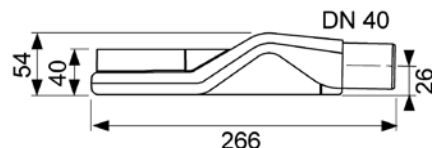

TECEdrainline – сифоны

Сифон, DN 40, 0,5 л/с*

Сифон TECEdrainline DN 40, выход вбок, 0,5 л/с.
Минимальная высота монтажа от нижнего края сифона до верхнего края слива – 67 мм.
Производительность с решеткой "basic" без застаивания – 0,5 л/с (без погружной трубки 0,6 л/с).
Уровень запорной воды – 30 мм (без погружной трубки 20 мм).

Комплект поставки:

- сифон;
- резиновая манжета для присоединения к каналу;
- погружная трубка.

Дополнительно приобретается:

- погружной стакан с мембраной, арт. 660015 (опционально).

Внимание:

При монтаже сифона его верхний край совпадает по уровню с поверхностью стяжки. Вследствие этого необходимо укладывать армирующую сетку для предотвращения возникновения трещин. Не допускается использование инвалидных колясок.

Артикул	К 1	€/шт.
650004	1 шт.	31,17