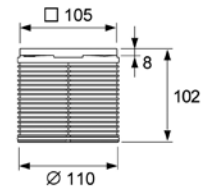

Декоративная решетка 100 мм в пластиковой рамке с монтажным элементом

Регулировка высоты: 8 – 92 мм.

Класс нагрузки К3 (до 300 кг).

Комплект поставки:

- базовая декоративная решетка 100 × 100 мм из полированной нержавеющей стали;
- рамка декоративной решетки из пластика (ABS) с удлинителем;
- уплотнительное резиновое кольцо.

Артикул	К 1	К 2	€/шт.
3660001	1 шт.	–	20,54