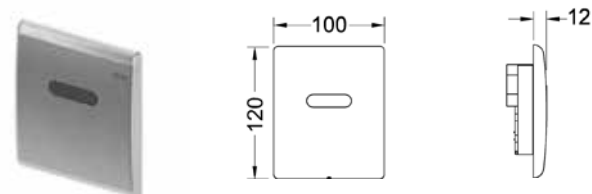

- электромеханический картридж;
- ключ для программирования;
- инструкция по установке панели смыва.

Дополнительно приобретается:

- трансформатор, арт. 9810003;
- кабель электропитания, арт. 9810001.

Наименование	Цвет	Артикул	К 1	К 2	К 3	€/шт.
TECEplanus	Белый матовый	9242355	1 шт.	10 шт.	--	523,22
TECEplanus	Нержавеющая сталь, сатин	9242352	1 шт.	10 шт.	--	485,10
TECEplanus	Хром глянцевый	9242353	1 шт.	10 шт.	--	485,10
TECEplanus	Белый глянцевый	9242357	1 шт.	10 шт.	--	638,00