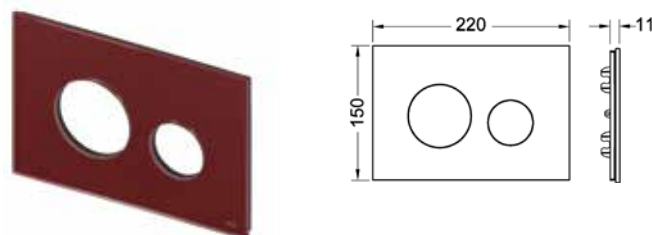

* с покрытием против отпечатков пальцев

Лицевые панели TECEloop modular

Комплект поставки:

- лицевая панель;
- инструкция по установке панели смыва.

Дополнительно приобретается:

- клавиши TECEloop modular.