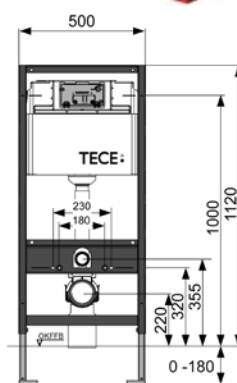

Застенный модуль (h = 1120 мм) для установки подвешенного унитаза, фронтальное расположение панели смыва

Монтаж без опоры на стену.

Комплект поставки:

- смывной бачок объемом 10 л, выборочный слив большого (4,5/6/7,5/9 л) или малого (3 л) объема воды;
- комплект крепежных элементов для установки модуля;
- комплект крепежных элементов для установки унитаза (установочное расстояние 180 или 230 мм);
- комплект патрубков с резиновыми манжетами для подсоединения унитаза;
- фановый отвод $\varnothing$ 90/100 мм;
- комплект защитных заглушек для патрубков;
- шаблон для отделки отверстия под панель смыва;
- инструкция по установке застенного модуля.

Дополнительно приобретается:

- панель смыва;
- прокладка звукоизолирующая, арт. 9200010;
- набор ограничительных колец для регулировки скорости смыва, арт. 9820337 (опционально);
- съемная крышка бачка с контейнером для гигиенических таблеток, арт. 9240950 (опционально).

Примечание: в случае монтажа унитазов с уменьшенной высотой (например, V&B Memento, Senticque, Subway 2.0) необходимо установить на модуль дополнительные кронштейны, арт. 9041029.

Артикул	К 1	К 2	К 3	€/шт.
9300031	1 шт.	10 шт.	--	337,72