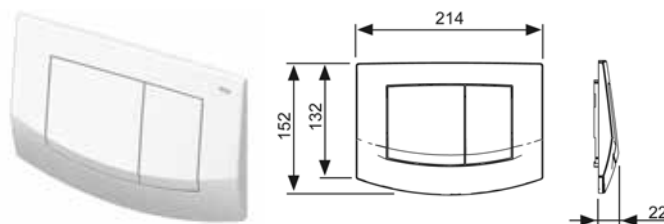

TECEambia – панели смыва

TECEambia, панель смыва с двумя клавишами

Для горизонтальной или вертикальной установки.

Комплект поставки:

- комплект толкателей и крепежных элементов;
- инструкция по установке панели смыва.

Наименование	Цвет	Артикул	К 1	К 2	К 3	€/шт.
TECEambia	Белый	9240200	1 шт.	10 шт.	--	34,59
TECEambia	Белый. Антибактериальная	9240240	1 шт.	10 шт.	--	46,57
TECEambia	Пергамон	9240201	1 шт.	10 шт.	--	42,56
TECEambia	Хром матовый	9240225	1 шт.	10 шт.	--	55,89
TECEambia	Хром глянцевый	9240226	1 шт.	10 шт.	--	57,05
TECEambia	Хром матовый, клавиши хром глянцевый	9240253	1 шт.	10 шт.	--	55,89
TECEambia	Хром глянцевый, клавиши хром матовый	9240254	1 шт.	10 шт.	--	55,89

TECEambia, панель смыва с одной клавишей

Для горизонтальной или вертикальной установки.

Комплект поставки:

- толкатель и комплект крепежных элементов;
- инструкция по установке панели смыва.