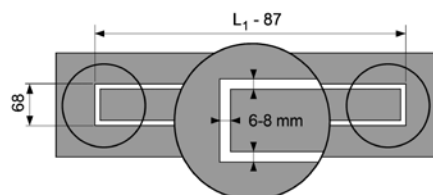

Размеры каменной вставки приклеиваемой на основу выбираются такими, чтобы обеспечивался зазор 6-8 мм для стока воды.

Размер	Длина канала L с фланцами	Длина лотка L - 87	Артикул	K 1	K 2	€/шт.
700 мм	735 мм	648 мм	650700	1 шт.	55 шт.	497,53
800 мм	835 мм	748 мм	650800	1 шт.	55 шт.	534,48
900 мм	935 мм	848 мм	650900	1 шт.	55 шт.	571,44
1000 мм	1035 мм	948 мм	651000	1 шт.	55 шт.	608,54
1200 мм	1235 мм	1148 мм	651200	1 шт.	55 шт.	682,25
1500 мм	1535 мм	1448 мм	651500	1 шт.	55 шт.	794,00