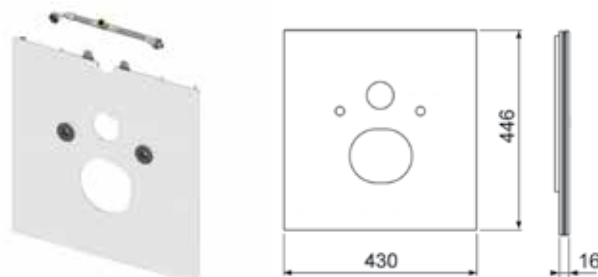

Наименование	Цвет	Артикул	К 1	К 2	К 3	€/шт.
TECElux	Стекло белое	9650104	1 шт.	20 шт.	--	288,23
TECElux	Стекло черное	9650108	1 шт.	20 шт.	--	288,23