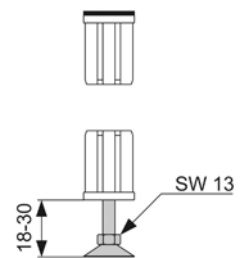

Опора для отдельностоящей перегородки

Комплект поставки:

- опора;
- комплект крепежных элементов.

Артикул	К 1	К 2	К 3	€/шт.
9030017	1 шт.	--	--	30,58

Комплект кронштейнов для установки унитазов с уменьшенной высотой

Устанавливается в застенные модули.

Предназначен для установки унитазов с уменьшенной высотой. Унитаз имеет уменьшенную высоту, если расстояние от оси крепежных шпилек до нижней границы опорной плоскости менее 18 см.

Артикул	К 1	К 2	К 3	€/компл.
9041029	1 компл.	--	--	20,30

Ножка с торцевым элементом

Комплект поставки:

- ножка;
- заглушка.

Артикул	К 1	К 2	К 3	€/шт.
9140000	4 шт.	20 шт.	--	8,89

Прокладка звукоизоляционная для подвесного унитаза и биде

Комплект поставки:

- прокладка;
- комплект втулок и шайб.

Артикул	К 1	К 2	К 3	€/шт.
9200010	1 шт.	10 шт.	60 шт.	7,65