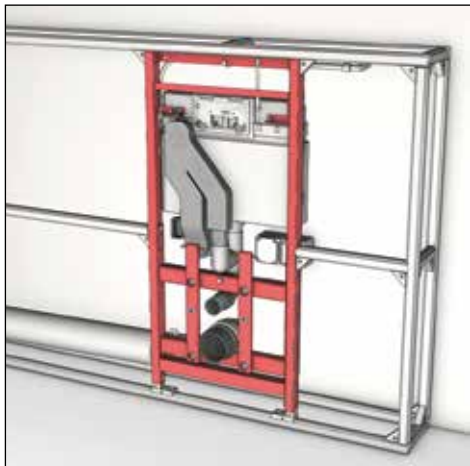

TECElux – монтаж

Установка терминалов TECElux производится всего в несколько простых шагов.

Для облегчения монтажа можно установить застенный модуль TECElux в стальной профиль TECEprofil.

(1) Монтаж модуля в стальной профиль TECE. Подключение модуля к водоснабжению, канализации и электричеству (установка электророзетки).