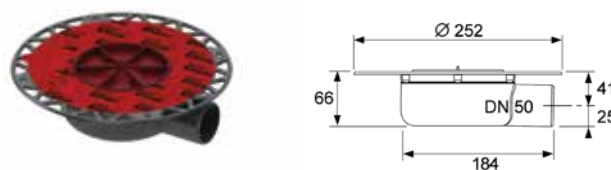

Сифон горизонтальный DN 50 для террас и балконов

Сифон дренажный горизонтальный с универсальным фланцем Seal System

Без гидрозатвора. Без декоративной решетки.

Производительность 1,33 – 2,02 л/с (в зависимости от высоты монтажного элемента и размера декоративной решетки).