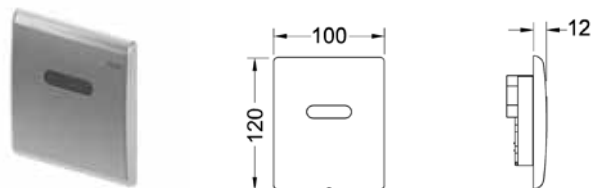

TECEplanus – электронные панели смыва

TECEplanus Urinal 6 V-Batterie, панель смыва с инфракрасным датчиком для писсуара

Предназначена для работы с батареей 6 V DC.
Минимальное рабочее давление в системе водоснабжения 0,5 бар.

Комплект поставки:

- электромеханический картридж;
- батарея 6 V DC;
- ключ для программирования;
- инструкция по установке панели смыва.

Наименование	Цвет	Артикул	К 1	К 2	К 3	€/шт.
TECEplanus	Белый матовый	9242354	1 шт.	10 шт.	--	523,22
TECEplanus	Нержавеющая сталь, сатин	9242350	1 шт.	10 шт.	--	485,10
TECEplanus	Хром глянцевый	9242351	1 шт.	10 шт.	--	485,10
TECEplanus	Белый глянцевый	9242356	1 шт.	10 шт.	--	638,00

TECEplanus Urinal 230/12 В, панель смыва с инфракрасным датчиком для писсуара

Предназначена для работы с трансформатором 12 V DC.
Минимальное рабочее давление в системе водоснабжения 0,5 бар.

Комплект поставки:

- электромеханический картридж;
- ключ для программирования;
- инструкция по установке панели смыва.

Дополнительно приобретается:

- трансформатор, арт. 9810003;
- кабель электропитания, арт. 9810001.