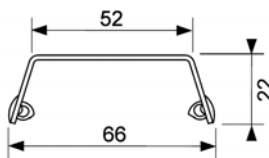

TECEdrainline – декоративные панели и решетки

Стеклянная панель TECEdrainline для слива

Нагрузка 300 кг.

Размер канала	Поверхность	Артикул	К 1	€/шт.
700 мм	Стекло зеленое	600790	1 шт.	339,85
700 мм	Стекло белое	600791	1 шт.	339,85
700 мм	Стекло черное	600792	1 шт.	339,85
800 мм	Стекло зеленое	600890	1 шт.	355,38
800 мм	Стекло белое	600891	1 шт.	355,38
800 мм	Стекло черное	600892	1 шт.	355,38
900 мм	Стекло зеленое	600990	1 шт.	370,89
900 мм	Стекло белое	600991	1 шт.	370,89
900 мм	Стекло черное	600992	1 шт.	370,89
1000 мм	Стекло зеленое	601090	1 шт.	386,40
1000 мм	Стекло белое	601091	1 шт.	386,40
1000 мм	Стекло черное	601092	1 шт.	386,40
1200 мм	Стекло зеленое	601290	1 шт.	412,76
1200 мм	Стекло белое	601291	1 шт.	412,76
1200 мм	Стекло черное	601292	1 шт.	412,76
1500 мм	Стекло зеленое	601590	1 шт.	504,71
1500 мм	Стекло белое	601591	1 шт.	504,71
1500 мм	Стекло черное	601592	1 шт.	504,71

Стекло

Панель TECEdrainline "steel II" для слива, из нержавеющей стали, полированная/матовая, прямая

Нагрузка 300 кг.

Размер канала	Поверхность	Артикул	К 1	€/шт.
700 мм	полиров.	600782	1 шт.	181,48
700 мм	матовая	600783	1 шт.	198,60
800 мм	полиров.	600882	1 шт.	188,25
800 мм	матовая	600883	1 шт.	203,68
900 мм	полиров.	600982	1 шт.	197,74
900 мм	матовая	600983	1 шт.	213,86
1000 мм	полиров.	601082	1 шт.	226,16
1000 мм	матовая	601083	1 шт.	236,61
1200 мм	полиров.	601282	1 шт.	269,51
1200 мм	матовая	601283	1 шт.	280,47
1500 мм	полиров.	601582	1 шт.	342,62
1500 мм	матовая	601583	1 шт.	353,64

"steel II"