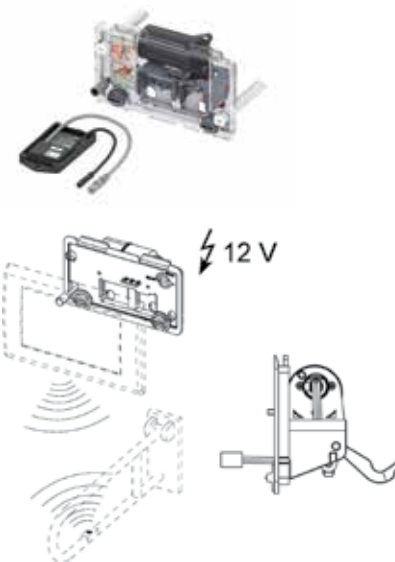

Артикул		К 1	К 2	К 3	€/шт.
9240355*	NEW	1 шт.	–	–	820,00

* Установка на бачок толщиной 8 см невозможна.