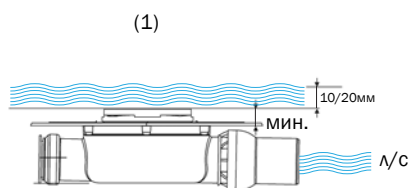

* нет данных