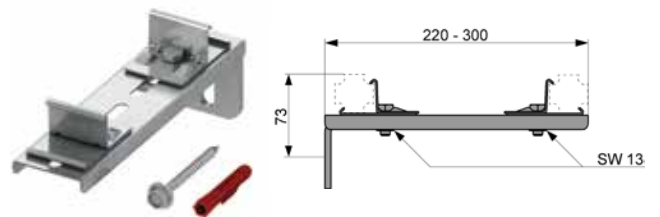

Крепление одинарное

Комплект поставки:

- кронштейн;
- комплект крепежных элементов.

Артикул	К 1	К 2	К 3	€/шт.
9030002	10 шт.	60 шт.	240 шт.	5,07

Крепление двойное

Комплект поставки:

- кронштейн;
- комплект крепежных элементов.

Артикул	К 1	К 2	К 3	€/шт.
9030011	5 шт.	15 шт.	60 шт.	8,48

Крепление двойное, удлиненное

Комплект поставки:

- кронштейн;
- комплект крепежных элементов.

Артикул	К 1	К 2	К 3	€/шт.
9030013	2 шт.	10 шт.	–	9,93