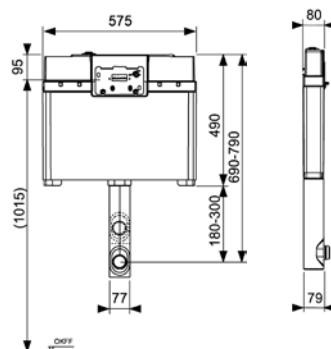

Застенный смывной бачок для установки с напольным унитазом, глубина 8 см, фронтальное расположение панели смыва

Комплект поставки:

- смывной бачок объемом 9,5 л, выборочный слив большого (4,5/6/9 л) или малого (3 л) объема воды;
- комплект крепежных элементов для крепления бачка к стене;
- шаблон для отделки отверстия под панель смыва;
- монтажная сетка;
- инструкция по установке застенного бачка.

Дополнительно приобретается:

- панель смыва.
- патрубок с резиновой манжетой для подсоединения унитаза, арт. 9221011;

Примечание: с данным модулем невозможна установка стеклянных панелей смыва TECEloop и TECEsquare на одном уровне со стеной и электронных панелей смыва, а также контейнера для гигиенических таблеток.

Артикул	К 1	К 2	К 3	€/шт.
9370007	1 шт.	10 шт.	--	170,00

Патрубок с резиновой манжетой для подсоединения унитаза

Артикул	К 1	К 2	К 3	€/шт.
9221011	1 шт.	--	--	13,54