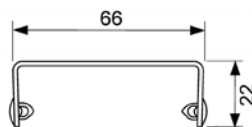

Решетки TECEdrainline "basic" для слива, из нержавеющей стали полированные/матовые, прямые

Нагрузка 300 кг.

Размер канала	Поверхность	Артикул	К 1	€/шт.
700 мм	полиров.	600710	1 шт.	90,73
700 мм	матовая	600711	1 шт.	109,69
800 мм	полиров.	600810	1 шт.	94,81
800 мм	матовая	600811	1 шт.	113,75
900 мм	полиров.	600910	1 шт.	98,85
900 мм	матовая	600911	1 шт.	119,18
1000 мм	полиров.	601010	1 шт.	113,75
1000 мм	матовая	601011	1 шт.	124,59
1200 мм	полиров.	601210	1 шт.	143,55
1200 мм	матовая	601211	1 шт.	172,01
1500 мм	полиров.	601510	1 шт.	186,89
1500 мм	матовая	601511	1 шт.	226,16

TECEdrainline

Решетки TECEdrainline "lines" для слива, из нержавеющей стали полированные/матовые, прямые

Нагрузка 300 кг.

Размер канала	Поверхность	Артикул	К 1	€/шт.
700 мм	полиров.	600720	1 шт.	136,75
700 мм	матовая	600721	1 шт.	166,57
800 мм	полиров.	600820	1 шт.	143,55
800 мм	матовая	600821	1 шт.	172,01
900 мм	полиров.	600920	1 шт.	157,08
900 мм	матовая	600921	1 шт.	188,25
1000 мм	полиров.	601020	1 шт.	182,82
1000 мм	матовая	601021	1 шт.	218,06
1200 мм	полиров.	601220	1 шт.	211,27
1200 мм	матовая	601221	1 шт.	255,94
1500 мм	полиров.	601520	1 шт.	269,51
1500 мм	матовая	601521	1 шт.	329,09

"lines"