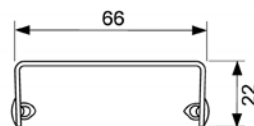

TECEdrainline – декоративные панели и решетки

Решетки TECEdrainline "drops" для слива, из нержавеющей стали полированные/матовые, прямые

Нагрузка 300 кг.

Размер канала	Поверхность	Артикул	К 1	€/шт.
700 мм	полиров.	600730	1 шт.	129,99
700 мм	матовая	600731	1 шт.	159,80
800 мм	полиров.	600830	1 шт.	136,75
800 мм	матовая	600831	1 шт.	166,57
900 мм	полиров.	600930	1 шт.	143,55
900 мм	матовая	600931	1 шт.	172,01
1000 мм	полиров.	601030	1 шт.	167,93
1000 мм	матовая	601031	1 шт.	203,15
1200 мм	полиров.	601230	1 шт.	197,74
1200 мм	матовая	601231	1 шт.	241,08
1500 мм	полиров.	601530	1 шт.	255,94
1500 мм	матовая	601531	1 шт.	306,07

"drops"

Решетки TECEdrainline "royal" для слива, из нержавеющей стали полированные/матовые, прямые

Нагрузка 300 кг.

Размер канала	Поверхность	Артикул	К 1	€/шт.
700 мм	полиров.	600740	1 шт.	181,48
700 мм	матовая	600741	1 шт.	218,03
800 мм	полиров.	600840	1 шт.	188,25
800 мм	матовая	600841	1 шт.	226,16
900 мм	полиров.	600940	1 шт.	197,74
900 мм	матовая	600941	1 шт.	241,08
1000 мм	полиров.	601040	1 шт.	226,16
1000 мм	матовая	601041	1 шт.	269,51
1200 мм	полиров.	601240	1 шт.	269,51
1200 мм	матовая	601241	1 шт.	329,09
1500 мм	полиров.	601540	1 шт.	342,65
1500 мм	матовая	601541	1 шт.	415,74

"royal"