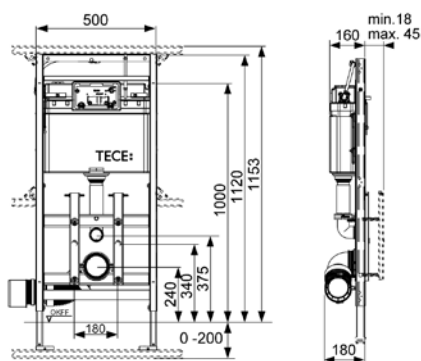

Застенный модуль TECElux 200 для установки подвесного унитаза, h=1120 мм, регулируемый по высоте

Возможность вручную регулировать высоту унитаза в пределах 8 см.

Комплект поставки:

- смывной бачок объемом 10 л, выборочный слив большого (4,5/6/7,5/9 л) или малого (3 л) объема воды;
- контейнер в бачке для гигиенических таблеток;
- комплект крепежных элементов для установки унитаза (установочное расстояние 180 мм);
- комплект патрубков с резиновыми манжетами для подсоединения унитаза;
- фановый отвод $\varnothing$ 90/100 мм;
- комплект защитных заглушек для патрубков;
- шаблон для отделки отверстия в стене;
- инструкция по установке.

Дополнительно приобретается:

- верхняя стеклянная панель с блоком управления;
- нижняя стеклянная панель для установки унитаза;
- комплект крепежных элементов для установки модуля;
- набор ограничительных колец для регулировки скорости смыва, 9820337 (опционально).
- система очистки воздуха "ceramic-air", арт. 9660000 (опционально). Для подключения системы очистки воздуха необходима установка верхней панели с сенсорным блоком управления.

Артикул	К 1	К 2	К 3	€/шт.
9600200	1 шт.	6 шт.	12 шт.	564,73