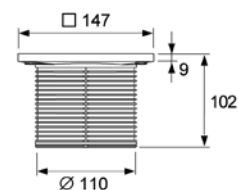

TECEdrainpoint S – комплектующие

Декоративная решетка 150 мм в пластиковой рамке с монтажным элементом

Регулировка высоты: 12 – 92 мм.
Класс нагрузки КЗ (до 300 кг).

Комплект поставки:

- базовая декоративная решетка 142 × 142 мм из полированной нержавеющей стали;
- рамка декоративной решетки из пластика (ABS) с удлинителем;
- уплотнительное резиновое кольцо.