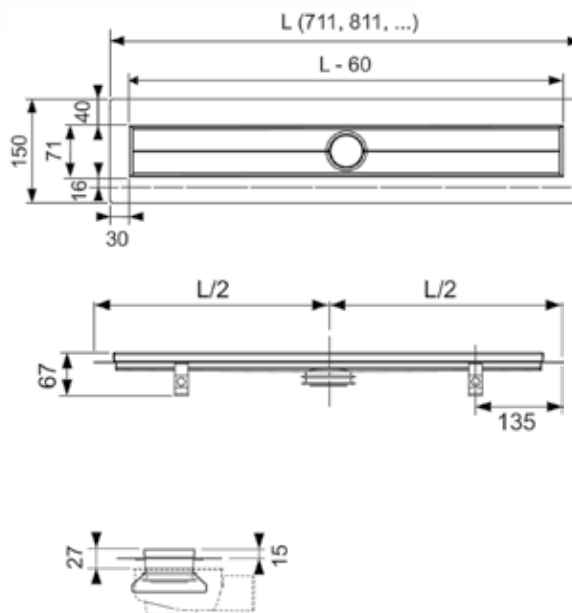

TECEDrainline – дренажные каналы

Дренажный канал прямой с гидроизоляцией Seal System

Прямой дренажный канал TECEDrainline из нержавеющей стали для монтажа в бетонную стяжку, с изолирующим фланцем и кронштейнами для крепления опор (приобретаются отдельно).

Комплект поставки:

- дренажный канал;
- гидроизоляционная лента Seal System;

Дополнительно приобретается:

- декоративная панель или решетка;
- сифон;
- решетка для сифона, арт. 660005 (опционально);
- комплект опор (опционально);
- звукоизоляционный мат TECEDrainbase (опционально).

Размер	Длина канала L с фланцами	Длина лотка L - 60 мм	Артикул	К 1	К 2	€/шт.
700 мм	711 мм	651 мм	600700	1 шт.	55 шт.	245,09
800 мм	811 мм	751 мм	600800	1 шт.	55 шт.	250,53
900 мм	911 мм	851 мм	600900	1 шт.	55 шт.	258,65
1000 мм	1011 мм	951 мм	601000	1 шт.	55 шт.	273,58
1200 мм	1211 мм	1151 мм	601200	1 шт.	55 шт.	304,68
1500 мм	1511 мм	1451 мм	601500	1 шт.	55 шт.	342,65