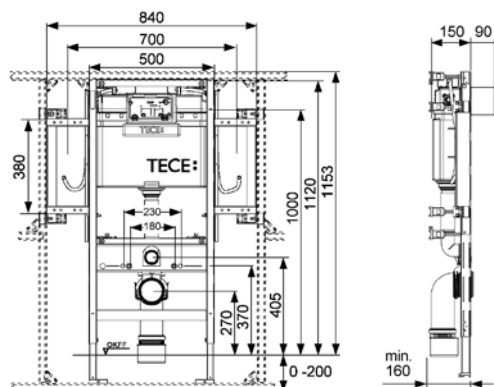

TECEprofil – застенные модули для установки подвешенного санфаянса

Застенный модуль (h = 1120 мм) для людей с ограниченной подвижностью для установки подвешенного унитаза, фронтальное расположение панели смыва

Комплект поставки:

- смывной бачок объемом 10 л, выборочный слив большого (4,5/6/7,5/9 л) или малого (3 л) объема воды;
- комплект крепежных элементов для установки модуля;
- комплект крепежных элементов для установки унитаза (установочное расстояние 180 мм);
- комплект патрубков с резиновыми манжетами для подсоединения унитаза;
- фановый отвод $\varnothing$ 90/100 мм;
- комплект защитных заглушек для патрубков;
- шаблон для отделки отверстия под панель смыва;
- инструкция по установке застенного модуля.

Дополнительно приобретается:

- панели для монтажа поддерживающих систем, арт. 904201x;
- панель смыва;
- прокладка звукоизолирующая, арт. 9200010;
- набор ограничительных колец для регулировки скорости смыва, арт. 9820337 (опционально);
- съемная крышка бачка с контейнером для гигиенических таблеток, арт. 9240950 (опционально).

Для правильного подбора электропривода и панели смыва необходимо проконсультироваться со специалистом!

Примечание: скрытая прокладка кабеля возможна не у всех моделей поддерживающих поручней.

Артикул	К 1	К 2	К 3	€/шт.
9300009	1 шт.	10 шт.	60 шт.	405,22