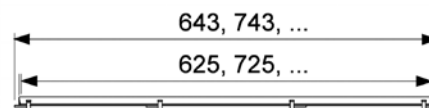

Основа для плитки TECEdrainline "plate" для слива, из нержавеющей стали, прямая

Основа для вклеивания плитки для укладки в дренажный канал, из нержавеющей стали, с полированным видимым краем.
Нагрузка 300 кг.

Размер канала	Поверхность	Артикул	К 1	€/шт.
700 мм	полиров.	600770	1 шт.	115,10
800 мм	полиров.	600870	1 шт.	119,18
900 мм	полиров.	600970	1 шт.	124,59
1000 мм	полиров.	601070	1 шт.	138,15
1200 мм	полиров.	601270	1 шт.	167,93
1500 мм	полиров.	601570	1 шт.	211,27

"plate"