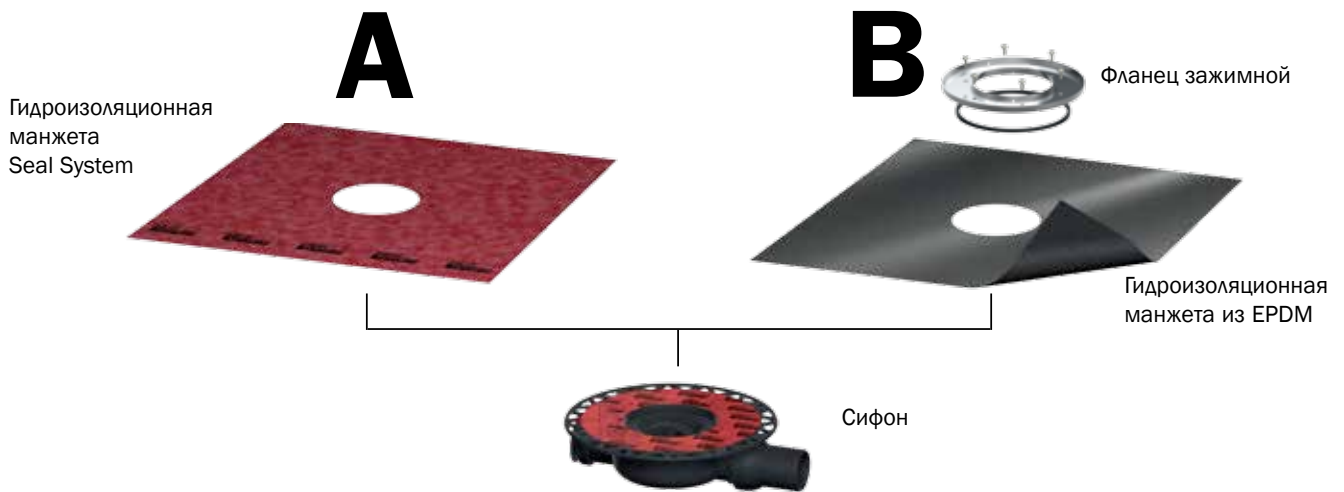

TECEdrainpoint S – УНИВЕРСАЛЬНЫЙ ФЛАНЕЦ SEAL SYSTEM

Универсальные фланцы для различных видов гидроизоляции