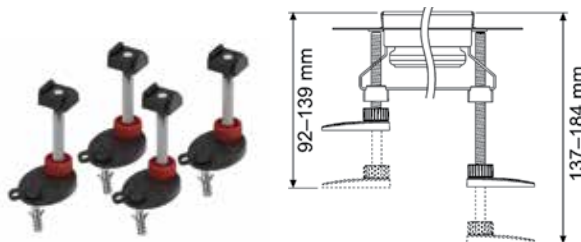

Артикул	К1	€/шт.
660015	1 шт.	7,61
660016	1 шт.	8,22
660018	1 шт.	8,40
660017	1 шт.	8,90

Комплект опор

Комплект поставки:

- 4 монтажные опоры с крепежными элементами и звукоизолирующими прокладками.

Артикул	К1	К2	€/компл.
660003	1 компл.	54 компл.	20,85
660004	1 компл.	36 компл.	22,84