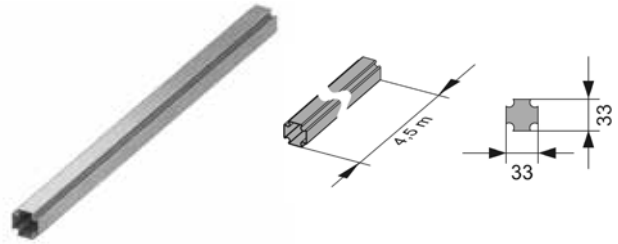

	Стр.
Основные элементы	10
Застенные модули для установки подвесного санфаянса	12
Монтажные элементы	30
Система монтажа из стального профиля	36

В каталоге указаны единые розничные цены (вкл. НДС), действующие на территории Российской Федерации.

К 1, К 2, К 3 – норма упаковки.

ТЕСЕprofil – основные элементы

Профиль

Поставляется в штангах длиной 4,5 м
(цена указана за 1 м).

Артикул	К 1	К 2	К 3	€/м
9000000	18 м	630 м	1890 м	6,34

Соединение угловое

Артикул	К 1	К 2	К 3	€/шт.
9010002	30 шт.	240 шт.	1440 шт.	1,60