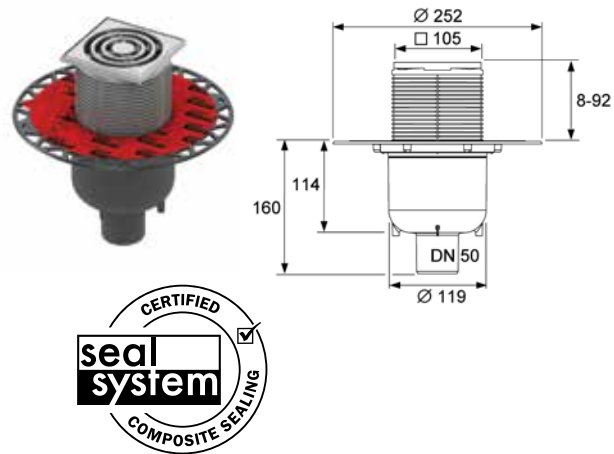

TECEdrainpoint S – сифоны

TECEdrainpoint S 130, трап вертикальный

Трап дренажный вертикальный с универсальным фланцем Seal System.

Производительность 1,36 – 1,52 л/с (в зависимости от высоты монтажного элемента).

Уровень запорной воды 50 мм.

Класс нагрузки КЗ (до 300 кг).

Комплект поставки:

- сифон пластиковый (PP) с вертикальным отводом DN 50;
- гидрозатвор;
- декоративная решетка из полированной нержавеющей стали 100 × 100 мм с монтажным элементом и уплотнительным резиновым кольцом;
- защитная монтажная заглушка;
- инструкция по установке.

Дополнительно приобретается:

- гидроизоляционная манжета Seal System или EPDM (опционально);
- фланец зажимной (опционально);
- погружной стакан с мембраной, арт. 3695002 (опционально);
- решетка для сифонов, арт. 3690005 (опционально);
- комплект опор, арт. 3690007 (опционально).

Производительность (согласно DIN EN 1253) при уровне воды над решеткой 10/20 мм:

- при минимальной высоте монтажа решетки: 0,64/1,36 л/с
- при максимальной высоте монтажа решетки: 0,70/1,56 л/с

Артикул	К 1	К 2	€/шт.
3601300	1 шт.	10 шт.	35,20