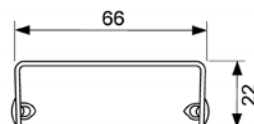

Решетки TECEdrainline "quadratum" для слива, из нержавеющей стали полированные/матовые, прямые

Нагрузка 300 кг.

Размер канала	Поверхность	Артикул	К1	€/шт.
700 мм	полиров.	600750	1 шт.	181,48
700 мм	матовая	600751	1 шт.	218,03
800 мм	полиров.	600850	1 шт.	188,25
800 мм	матовая	600851	1 шт.	226,16
900 мм	полиров.	600950	1 шт.	197,74
900 мм	матовая	600951	1 шт.	241,08
1000 мм	полиров.	601050	1 шт.	226,16
1000 мм	матовая	601051	1 шт.	269,51
1200 мм	полиров.	601250	1 шт.	269,51
1200 мм	матовая	601251	1 шт.	329,09
1500 мм	полиров.	601550	1 шт.	342,65
1500 мм	матовая	601551	1 шт.	415,74

"quadratum"