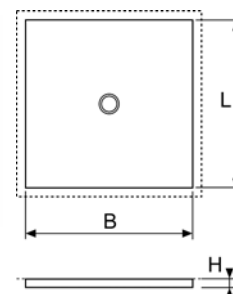

Дополнительно приобретается:

- монтажная рама (опционально)
- сифон

Размеры (L × B × H)	Артикул	К 1	К 2	€/шт.
900 × 900 × 40 мм	680090	1 шт.	–	217,56
1000 × 1000 × 40 мм	680100	1 шт.	–	244,61
1200 × 1200 × 40 мм	680120	1 шт.	–	349,27
1200 × 900 × 40 мм	680129	1 шт.	–	249,31
1500 × 1500 × 40 мм	680150	1 шт.	–	635,04