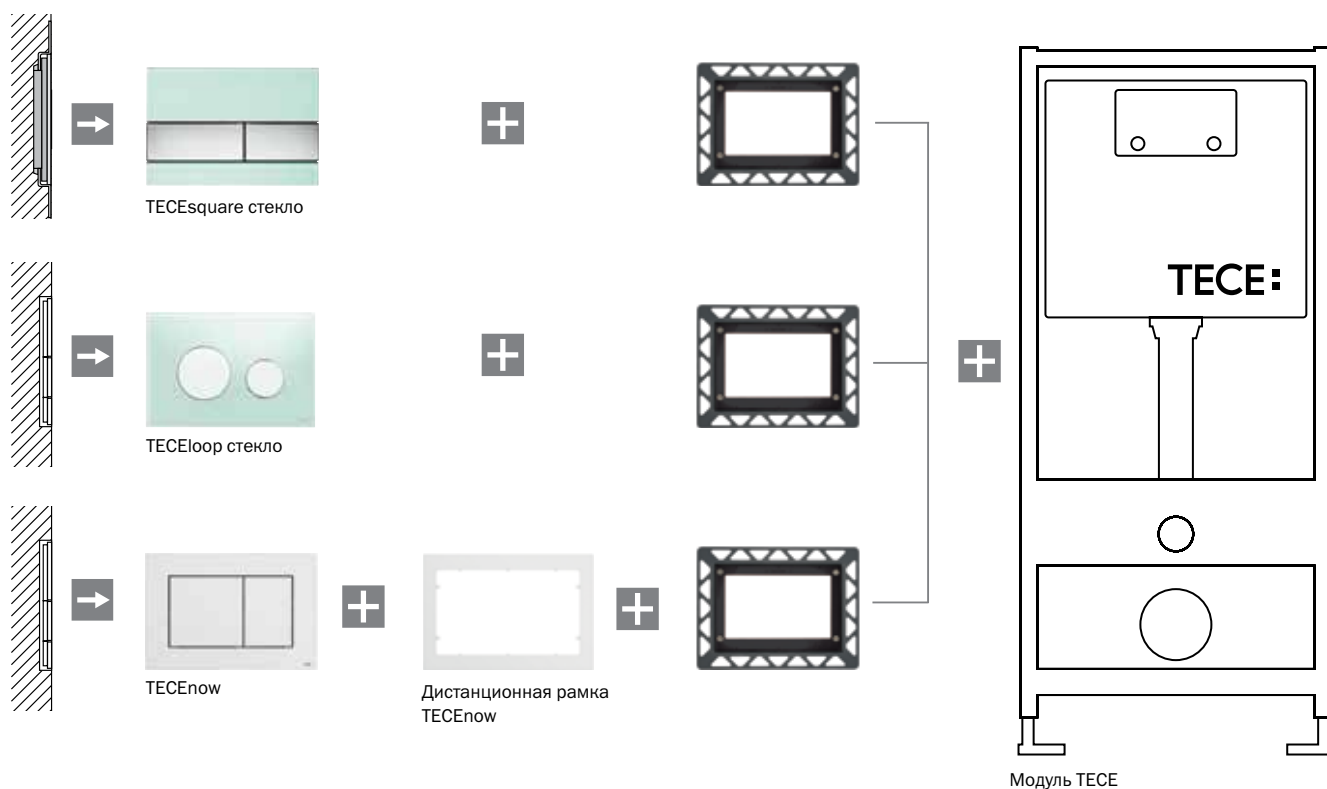

**Панели смыва
Ассортимент и цены 2016**

ТЕСЕ – панели смыва

Подвесные унитазы и скрытые системы смыва – самое предпочитаемое решение при оснащении современных ванных комнат.

TECEsquare II

TECEsquare стекло

TECEloop стекло

TECEloop пластик

TECEplanus

TECEambia

TECEnow

WC-Armatur

МОНТАЖ ВРОВЕНЬ СО СТЕНОЙ

Стеклянные панели смыва ТЕСЕloop и ТЕСЕsquare, панели смыва ТЕСЕnow являются идеальным решением для скрытого монтажа. Панели монтируются традиционным способом на поверхности стены, а также с помощью специальной монтажной рамки на одном уровне со стеной. Монтажная рамка регулируется по глубине в диапазоне 5-18 мм в зависимости от толщины облицовочной плитки. При использовании дополнительного комплекта регулировочных винтов рамку можно регулировать по глубине до 36 мм.

ТЕСЕloop – 104 ВАРИАНТА НА ЛЮБОЙ ВКУС

ТЕСЕloop modular – система панелей смыва для унитазов, состоящая из 13 лицевых панелей и 8 клавиш. Панели и клавиши могут легко комбинироваться друг с другом, создавая 104 возможные комбинации. Некоторые цвета полностью соответствуют цветам продукции производителей мебели и аксессуаров для ванных комнат.