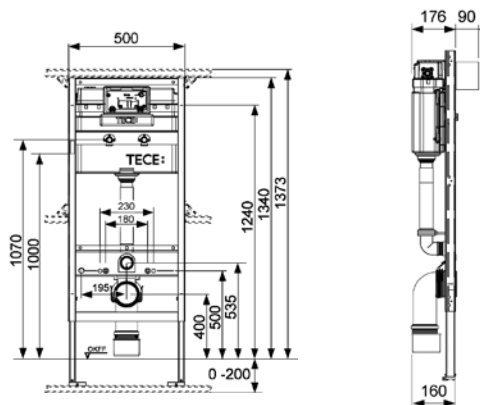

Застенный модуль (h = 1340 мм) для установки подвешного унитаза Keramag Espital, фронтальное расположение панели смыва

Комплект поставки:

- смывной бачок объемом 10 л, выборочный слив большого (4,5/6/7,5/9 л) или малого (3 л) объема воды;
- комплект крепежных элементов для установки унитаза (установочное расстояние 180 или 230 мм);
- комплект патрубков с резиновыми манжетами для подсоединения унитаза;
- фановый отвод $\varnothing$ 90/100 мм;
- комплект защитных заглушек для патрубков;
- шаблон для отделки отверстия под панель смыва;
- инструкция по установке застенного модуля.

Дополнительно приобретается:

- панель смыва;
- комплект комплект крепежных элементов для установки модуля;
- прокладка звукоизолирующая, арт. 9200010;
- набор ограничительных колец для регулировки скорости; смыва, арт. 9820337 (опционально);
- съемная крышка бачка с контейнером для гигиенических таблеток, арт. 9240950 (опционально).

Артикул	К 1	К 2	К 3	€/шт.
9300066	1 шт.	10 шт.	60 шт.	343,20