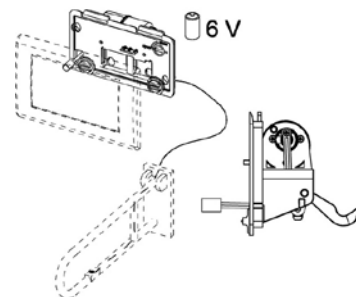

Электропривод механизма смыва

NEW

Проводной, напряжение электропитания 6 В

Комплект поставки:

- крышка бачка с электроприводом;
- корпус для батареи;
- батарея тип 2CR5, 6 В.

Дополнительно приобретается:

- панель смыва TECEplanus с одной клавишей, арт. 9240310 – 9240314.

Артикул		К1	К2	К3	€/шт.
9240356*	NEW	1 шт.	–	–	351,00

Электропривод механизма смыва

NEW

Проводной, напряжение электропитания 230/12 В

Комплект поставки:

- крышка бачка с электроприводом.

Дополнительно приобретается:

- панель смыва TECEplanus с одной клавишей, арт. 9240310 – 9240314;
- трансформатор 230/12В, арт. 9810003;
- кабель электропитания, арт. 9810004.

Артикул		К1	К2	К3	€/шт.
9240357*	NEW	1 шт.	–	–	351,00