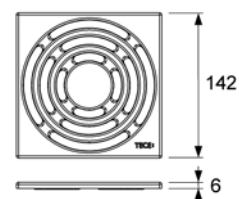

Декоративная решетка 150 мм

Класс нагрузки К3 (до 300 кг).

Комплект поставки:

- базовая декоративная решетка 142 × 142 мм из полированной нержавеющей стали.

Артикул	К 1	К 2	€/шт.
3665003	1 шт.	–	15,16

Декоративная решетка "quadratum" 100 мм

Класс нагрузки К3 (до 300 кг).

Комплект поставки:

- декоративная решетка "quadratum" 100 × 100 мм из полированной нержавеющей стали.