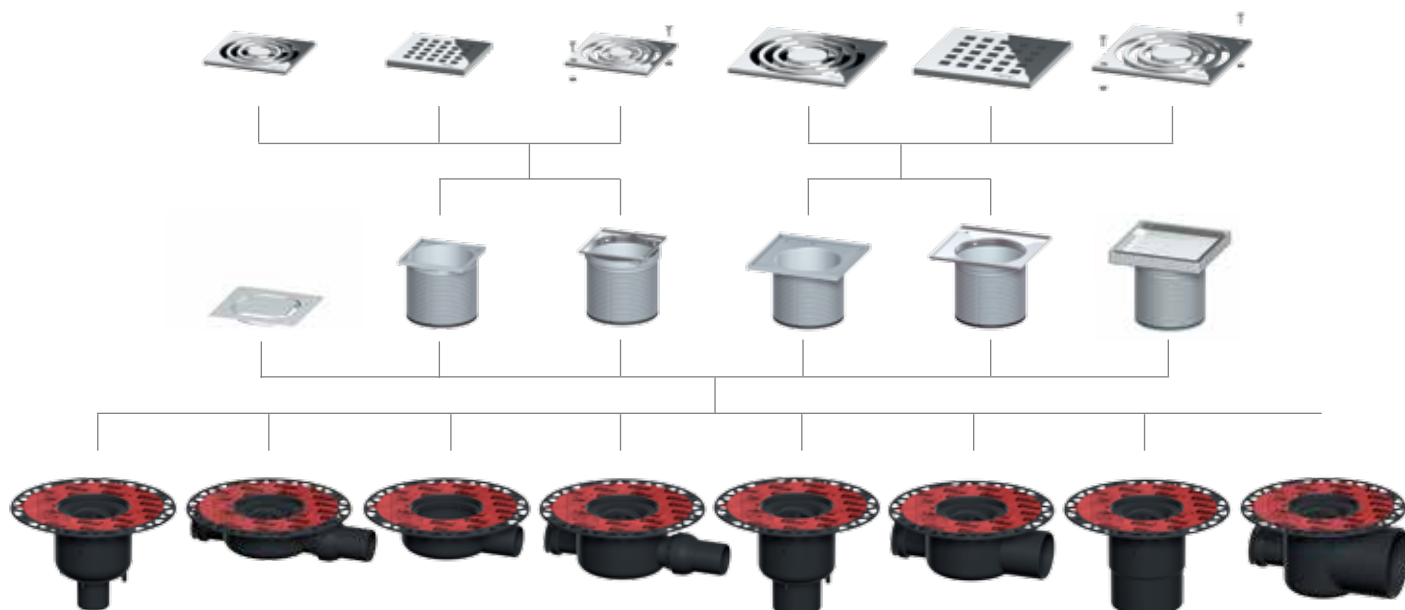

МОДУЛЬНЫЙ ДИЗАЙН TECEdrainpoint S – УНИВЕРСАЛЬНЫЙ ИНСТРУМЕНТ ДЛЯ РЕШЕНИЯ ДРЕНАЖНЫХ ЗАДАЧ!

Принцип модульного построения вместе с проверенной годами технологией делают дренажную систему TECEdrainpoint S идеальной для большинства монтажных решений!

Собрать свой комплект проще, чем когда-либо!

Все идеально подходит для легкого соединения.

- Выберите сифон, монтажный элемент, декоративную решетку, а также дополнительные комплектующие элементы в соответствии с вашим вкусом и потребностями.
- Сифоны TECEdrainpoint S имеют универсальный фланец нового стандарта гидроизоляции Seal System, который подходит как для нанесения жидкого гидроизоляционного покрытия, так и для использования листовой гидроизоляции с зажимным фланцем.
- В новом стандарте гидроизоляции дренажных систем Seal System соединительными элементами между композиционной гидроизоляцией и сантехническим оборудованием являются специальные уплотнительные ленты и манжеты. Надежность данных гидроизолирующих элементов обеспечивают более 600 сертификатов, подтверждающих качественную работоспособность дренажных систем с композиционной гидроизоляцией на месте стыка.

МОДУЛЬНАЯ СИСТЕМА TECEdrainpoint S ОТКРЫВАЕТ НОВЫЕ ВОЗМОЖНОСТИ НА ВСЕХ ЭТАПАХ, ОТ ПРОЕКТИРОВАНИЯ ДО МОНТАЖА