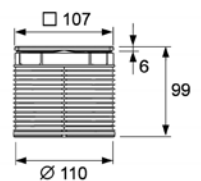

Декоративная решетка 100 мм в стальной рамке с фиксаторами с монтажным элементом

Регулировка высоты: 7 – 89 мм.

Класс нагрузки К3 (до 300 кг).

Комплект поставки:

- базовая декоративная решетка 100 × 100 мм из полированной нержавеющей стали;
- два винта из нержавеющей стали для фиксации решетки;
- рамка декоративной решетки из нержавеющей стали с удлинителем;
- уплотнительное резиновое кольцо.

Артикул	К 1	К 2	€/шт.
3660009	1 шт.	–	54,26