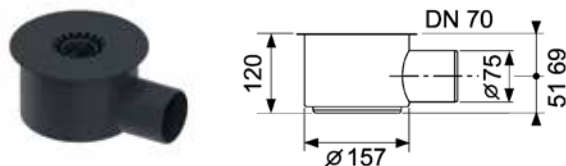

Комплект поставки:

- сифон;
- резиновая манжета для присоединения к каналу;
- погружная трубка.

Дополнительно приобретается:

- погружной стакан с мембраной, арт. 660017 (опционально).

Артикул	К 1	€/шт.
650002	1 шт.	43,34