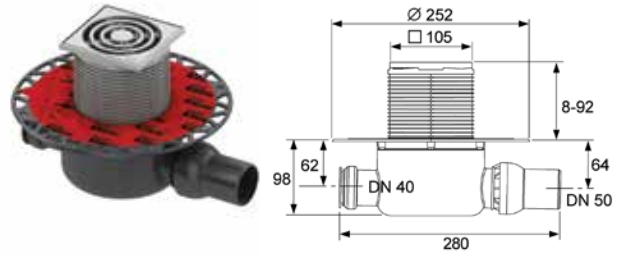

TECEdrainpoint S 120, трап горизонтальный

Трап дренажный горизонтальный с универсальным фланцем Seal System.

Производительность 0,80 – 1,17 л/с (в зависимости от высоты монтажного элемента).

Уровень запорной воды 50 мм.

Класс нагрузки К3 (до 300 кг).

Комплект поставки:

- сифон пластиковый (PP) с горизонтальным поворотным отводом DN 50 и горизонтальным прямым входом DN 40 с заглушкой;
- гидрозатвор;
- декоративная решетка из полированной нержавеющей стали 100 × 100 мм с монтажным элементом и уплотнительным резиновым кольцом;
- защитная монтажная заглушка;
- инструкция по установке.

Дополнительно приобретается:

- гидроизоляционная манжета Seal System или EPDM (опционально);
- фланец зажимной (опционально);
- погружной стакан с мембраной, арт. 3695005 (опционально);
- решетка для сифонов, арт. 3690005 (опционально);
- комплект опор, арт. 3690007 (опционально).

Производительность (согласно DIN EN 1253) при уровне воды над решеткой 10/20 мм:

- при минимальной высоте монтажа решетки: 0,52/0,89 л/с
- при максимальной высоте монтажа решетки: 0,64/1,35 л/с

Артикул	К 1	К 2	€/шт.
3601200	1 шт.	10 шт.	37,00