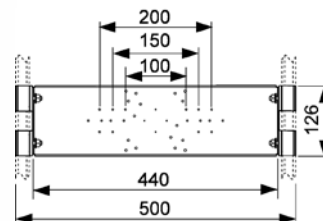

Предназначена для установки в систему стального профиля TECE.

Комплект поставки:

- монтажная пластина из оцинкованной стали;
- комплект крепежных элементов.

Артикул	К 1	К 2	К 3	€/шт.
9020040	1 шт.	10 шт.	–	29,65