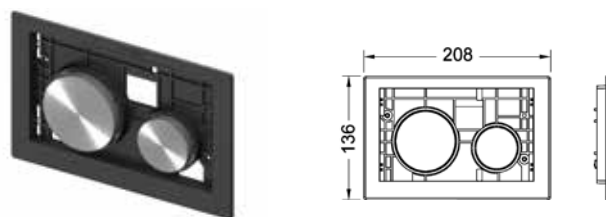

Клавиши TECEloop modular

Комплект поставки:

- клавиши;
- комплект толкателей и комплект крепежных элементов;
- инструкция по установке панели смыва.

Дополнительно приобретается:

- лицевая панель TECEloop modular;
- монтажная рамка для установки панели смыва на уровне стены (опционально).

Наименование	Цвет	Артикул	К 1	К 2	К 3	€/шт.
TECEloop	Белые	9240663	1 шт.	10 шт.	–	41,80
TECEloop	Белые, антибактериальные	9240664	1 шт.	10 шт.	–	62,70
TECEloop	Хром матовый	9240665	1 шт.	10 шт.	–	78,38
TECEloop	Хром глянцевый	9240666	1 шт.	10 шт.	–	78,38
TECEloop	Черные	9240667	1 шт.	10 шт.	–	87,20
TECEloop	Позолоченные	9240668	1 шт.	10 шт.	–	225,23
TECEloop	Нержавеющая сталь, сатин*	9240669	1 шт.	10 шт.	–	95,17
TECEloop	Пергамон	9240684	1 шт.	10 шт.	–	62,70

* с покрытием против отпечатков пальцев

Лицевые панели TECEloop modular

Комплект поставки:

- лицевая панель;
- инструкция по установке панели смыва.

Дополнительно приобретается:

- клавиши TECEloop modular.