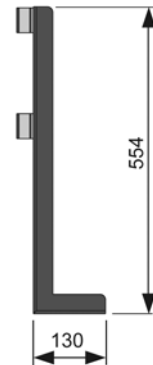

Опора для отдельностоящей перегородки

Комплект поставки:

- опора;
- комплект крепежных элементов.

Артикул	К 1	К 2	К 3	€/шт.
9030017	1 шт.	--	--	30,58