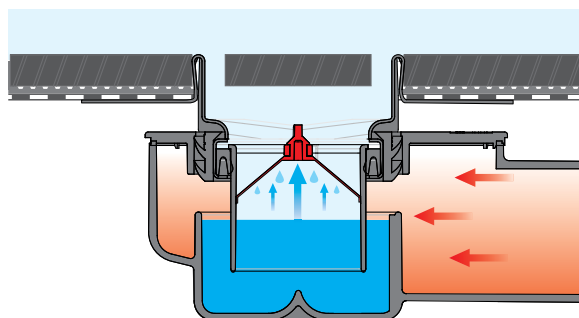

НЕПРИЯТНЫЕ ЗАПАХИ? НЕТ ШАНСОВ!

Погружной стакан гидрозатвора имеет дополнительную внутреннюю мембрану, которая при попадании воды открывается, пропуская воду. Как только поток воды прекращается, мембрана принимает первоначальный вид, препятствуя не только проникновению запаха, но и предотвращая испарение воды в гидрозатворе.

Новый уникальный погружной стакан гидрозатвора с двухступенчатой системой защиты может быть установлен в любой момент – даже в смонтированный дренажный канал TECEdrainline.