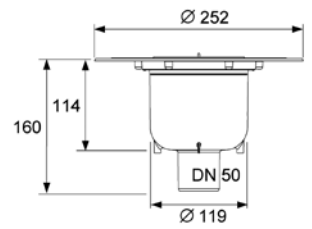

Сифон вертикальный DN 50

Сифон дренажный вертикальный с универсальным фланцем Seal System.

Без декоративной решетки.

Производительность 1,36 – 1,64 л/с (в зависимости от высоты монтажного элемента и размера декоративной решетки).

Уровень запорной воды 50 мм.

Комплект поставки:

- сифон пластиковый (PP) с вертикальным отводом DN 50;
- гидрозатвор;
- защитная монтажная заглушка;
- инструкция по установке.

Дополнительно приобретается:

- декоративная решетка с монтажным элементом;
- гидроизоляционная манжета Seal System или EPDM (опционально);
- фланец зажимной (опционально);
- погружной стакан с мембраной, арт. 3695005 (опционально);
- решетка для сифонов, арт. 3690005 (опционально);
- комплект опор, арт. 3690007 (опционально).

Производительность (согласно DIN EN 1253) при уровне воды над решеткой 10/20 мм:

- при минимальной высоте монтажа решетки: 0,64/1,36 л/с
- при максимальной высоте монтажа решетки: 0,70/1,56 л/с

Артикул	К 1	К 2	€/шт.
3601600	1 шт.	–	22,05