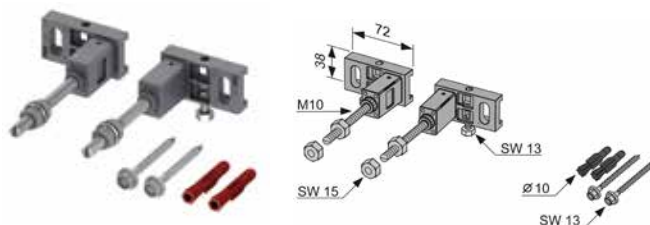

Артикул	К 1	К 2	К 3	€/шт.
9360000	1 шт.	10 шт.	--	143,35

Панель для монтажа ручек и поддерживающих систем

Предназначена для монтажа со стандартным модулем TECE.

Комплект поставки:

- водостойкая деревянная панель;
- комплект крепежных элементов.

Артикул	К 1	К 2	К 3	€/шт.
9042003	1 шт.	--	--	63,21

Комплект для крепления модуля

Предназначен для крепления модуля к стене или в систему стального профиля TECE.

Комплект поставки:

- 2 кронштейна;
- комплект крепежных элементов.

Артикул	К 1	К 2	К 3	€/компл.
9380000	1 компл.	10 компл.	--	19,05

Телескопическое крепление для модуля

Предназначено для крепления к боковым стенам.

Комплект поставки:

- монтажный элемент;
- комплект крепежных элементов.