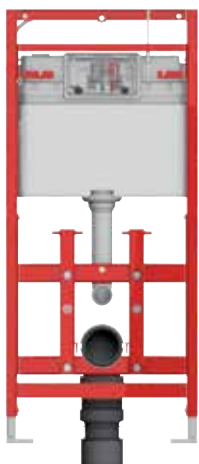

TECElux 200
арт. 9600200