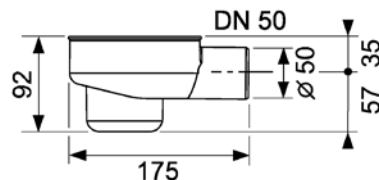

Сифон, DN 50, 0,8 л/с*

Сифон TECEdrainline DN 50, выход вбок, 0,8 л/с.
Высота монтажа от нижнего края сифона до верхнего края слива – 120 мм.
Производительность с решеткой "basic" без застаивания – 0,8 л/с.
Уровень запорной воды – 50 мм.

Комплект поставки:

- сифон;
- резиновая манжета для присоединения к каналу;
- погружная трубка.

Дополнительно приобретается:

- погружной стакан с мембраной, арт. 660018 (опционально).

Артикул	К 1	€/шт.
650001	1 шт.	31,17