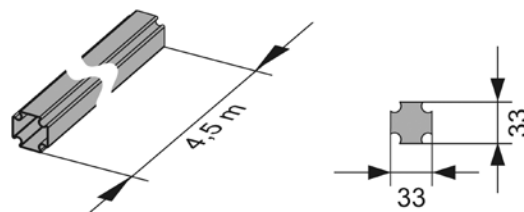

ТЕСЕprofil – система монтажа из стального профиля

Область использования

1. Монтаж застенных модулей ТЕСЕ и фальш-стен в стандартных условиях.
2. Монтаж застенных модулей перпендикулярно к стене или посередине комнаты без опоры на стену.
3. Случаи, когда монтаж застенного модуля невозможен с использованием стандартных креплений: большое расстояние до опорной стены или слабая опорная стена.
4. Конструирование интерьера: монтаж стен, перегородок, коробов и т.д. с возможностью установки в них модулей.

Преимущества

1. Скорость и простота монтажа.
2. Отсутствие грязных строительных работ с использованием цемента, кирпича и т.д.
3. Прочность и надежность по сравнению с алюминиевым профилем или деревянными каркасами.
4. Возможность интеграции в конструкции из профиля застенных модулей ТЕСЕ.

Варианты нарезки профиля при поставке.

Профиль поставляется только в штангах длиной 4,5 метра. Штанги такой длины неудобны для транспортировки.

Как правило, в большинстве случаев штанга длиной 4,5 метра не требуется. Наиболее распространен случай, когда необходимы отрезки по 2 или 2,5 метра.

Просим вас при заказе профиля уточнять, необходим ли распил штанг, а также пропорцию распила.

Справочные таблицы данных для стандартных конструкций

Для быстрого определения ориентировочного количества и стоимости материалов для наиболее часто встречающихся типов конструкций предлагаются справочные таблицы. Краткие комментарии по работе с таблицами:

1. Выберите тип конструкции и определите исходя из требуемой высоты и ширины номенклатуру материалов*.
2. Произведите коррекцию с учетом необходимого типа и количества застенных модулей, используя данные из поправочной таблицы для учета застенных модулей.
3. Округлите количество профиля арт. 9000000 до ближайшего большего числа, кратного 4,5 (профиль продается только штангами длиной по 4,5 метра).
4. Расчитайте на основании полученной спецификации и данных каталога итоговую стоимость.

*Высота конструкции рассчитывается исходя из того, что она будет установлена на нулевой уровень пола. Если планируется заливать стяжку, то необходимо увеличить высоту вертикальных стоек, чтобы в дальнейшем было возможно отрегулировать стандартную высоту санфаянса над полом.

ВНИМАНИЕ! Таблицы дают ориентировочные данные. Точный расчет можно получить на основании правил проектирования ТЕСЕprofil. Сотрудники ООО “ТЕСЕ Системс” готовы оперативно ответить на все вопросы по подготовке спецификаций по проектам с использованием системы ТЕСЕprofil.