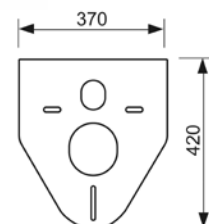

Прокладка звукоизоляционная для подвесного унитаза и биде

Комплект поставки:

- прокладка;
- комплект втулок и шайб.

Артикул	К 1	К 2	К 3	€/шт.
9200010	1 шт.	10 шт.	60 шт.	7,65