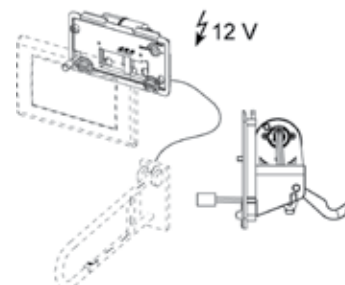

* Установка на бачок толщиной 8 см невозможна.