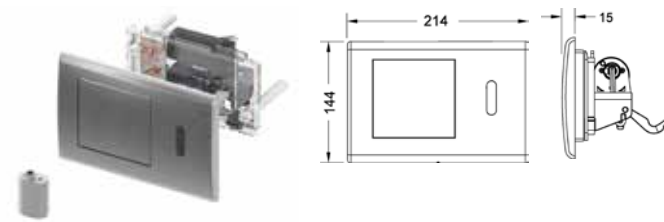

TECEplanus 6 V-Batterie панель смыва с инфракрасным датчиком

Предназначена для работы с батареей 6 V DC.
Регулируемый объем смыва – 4,5, 6, 7,5 или 9 л.

Комплект поставки:

- комплект крепежных элементов;
- батарея 6 V DC;
- ключ для программирования;
- инструкция по установке панели смыва.