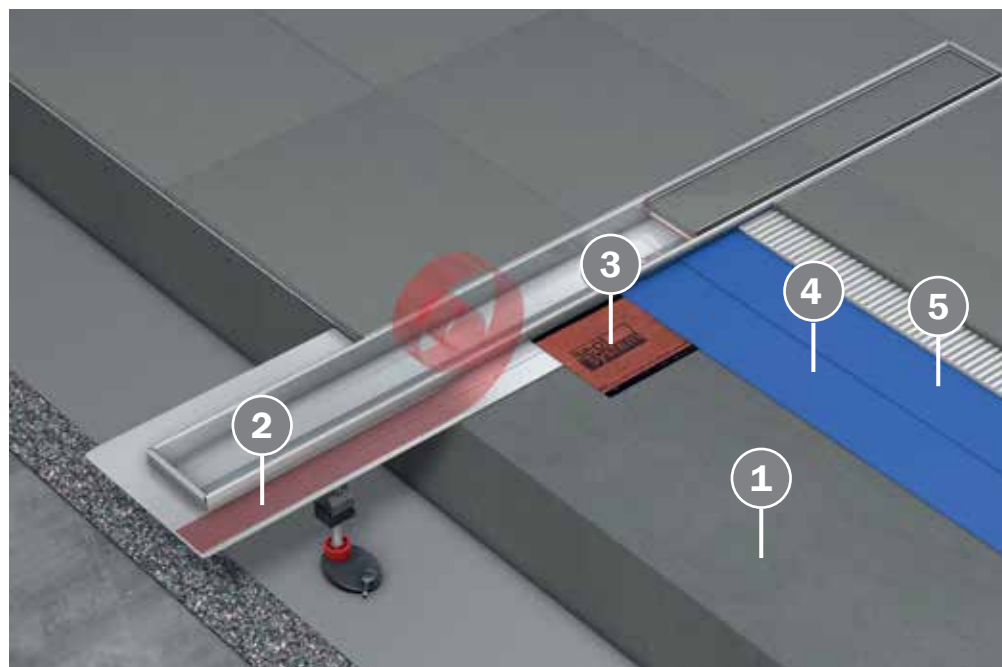

1. 1 Бетонная стяжка
2. 2 Защитная пленка
3. 3 Гидроизоляционная лента Seal System
4. 4 Композиционная гидроизоляция
5. 5 Плиточный клей