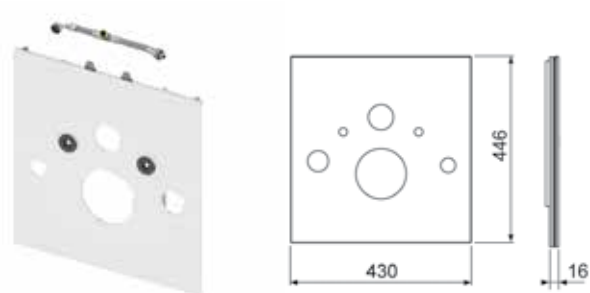

Наименование	Цвет	Артикул	К 1	К 2	К 3	€/шт.
TECElux	Стекло белое	9650101	1 шт.	20 шт.	--	264,35
TECElux	Стекло черное	9650106	1 шт.	20 шт.	--	284,00

Нижняя панель TECElux для установки сидений-биде

Установочное расстояние 180 мм.

Для подключения сидений-биде, например, TOTO Washlet GL/EK/Giovannoni, V&B ViClean U или Geberit AquaClean 5000/5000 plus.

Комплект поставки:

- стеклянная панель;
- прокладка звукоизолирующая;
- отвод для подключения воды внутри бачка;
- инструкция по установке.

Для подключения сидений-биде TOTO или V&B необходимо дополнительно приобретать:

- шланг для подводки воды (арт. 9660001).

Размер: 430 × 445 × 16 мм.