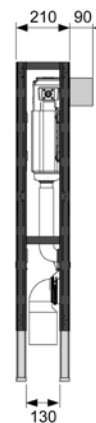

Застенный модуль (h = 1120 мм) для установки подвешенного унитаза, фронтальное расположение панели смыва

Монтаж без опоры на стену.

Комплект поставки:

- смывной бачок объемом 10 л, выборочный слив большого (4,5/6/7,5/9 л) или малого (3 л) объема воды;
- комплект крепежных элементов для установки модуля;
- комплект крепежных элементов для установки унитаза (установочное расстояние 180 или 230 мм);
- комплект патрубков с резиновыми манжетами для подсоединения унитаза;
- фановый отвод $\varnothing$ 90/100 мм;
- комплект защитных заглушек для патрубков;
- шаблон для отделки отверстия под панель смыва;
- инструкция по установке застенного модуля.

Дополнительно приобретается:

- панель смыва;
- прокладка звукоизолирующая, арт. 9200010;
- набор ограничительных колец для регулировки скорости смыва, арт. 9820337 (опционально);
- съемная крышка бачка с контейнером для гигиенических таблеток, арт. 9240950 (опционально).

Примечание: в случае монтажа унитазов с уменьшенной высотой (например, V&B Memento, Senticque, Subway 2.0) необходимо установить на модуль дополнительные кронштейны, арт. 9041029.

Артикул	К 1	К 2	К 3	€/шт.
9300031	1 шт.	10 шт.	--	337,72