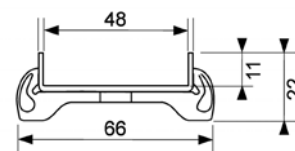

Основа для плитки TECEdrainline "plate" для слива, из нержавеющей стали, прямая

Основа для вклеивания плитки для укладки в дренажный канал, из нержавеющей стали, с полированным видимым краем.
Нагрузка 300 кг.

Размер канала	Поверхность	Артикул	К 1	€/шт.
700 мм	полиров.	600770	1 шт.	115,10
800 мм	полиров.	600870	1 шт.	119,18
900 мм	полиров.	600970	1 шт.	124,59
1000 мм	полиров.	601070	1 шт.	138,15
1200 мм	полиров.	601270	1 шт.	167,93
1500 мм	полиров.	601570	1 шт.	211,27

"plate"