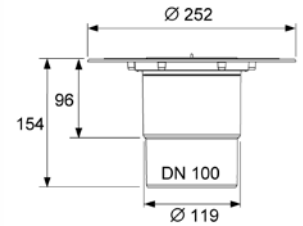

Сифон вертикальный DN 100

Сифон дренажный вертикальный с универсальным фланцем Seal System.

Без декоративной решетки.

Производительность 1,11 – 2,07 л/с (в зависимости от высоты монтажного элемента и размера декоративной решетки).

Уровень запорной воды 50 мм.