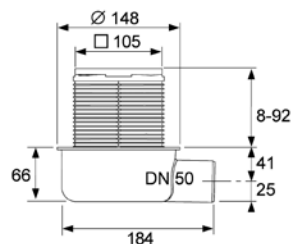

TECEdrainpoint S – трапы

TECEdrainpoint S 50, трап низкий горизонтальный

Трап дренажный низкий горизонтальный без фланца.
Производительность 0,81 – 1,12 л/с (в зависимости от высоты монтажного элемента).
Уровень запорной воды 30 мм.
Класс нагрузки КЗ (до 300 кг).