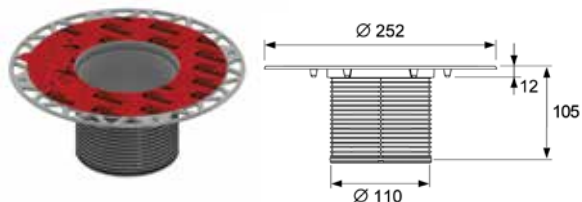

Удлинитель с фланцем

Удлинитель с универсальным фланцем Seal System.
Для установки на сифоны TECEdrainpoint S.
Без декоративной решетки.
Регулировка высоты: 12 – 95 мм.

Комплект поставки:

- удлинитель с универсальным фланцем;
- уплотнительное резиновое кольцо.

Артикул	К 1	К 2	€/шт.
3660005	1 шт.	–	14,87

Удлинитель без фланца

Для установки на сифоны TECEdrainpoint S.
Без декоративной решетки.
Регулировка высоты: 4 – 85 мм.

Комплект поставки:

- удлинитель;
- уплотнительное резиновое кольцо.

Артикул	К 1	К 2	€/шт.
3660006	1 шт.	–	8,90

TECEdrainpoint S

Декоративная решетка "quadratum" 100 мм с монтажным элементом

Регулировка высоты: 7 – 89 мм.
Класс нагрузки К3 (до 300 кг).

Комплект поставки:

- декоративная решетка "quadratum" 100 × 100 мм из полированной нержавеющей стали;
- рамка декоративной решетки из нержавеющей стали с удлинителем;
- уплотнительное резиновое кольцо.

Артикул	К 1	К 2	€/шт.
3660007	1 шт.	–	71,44