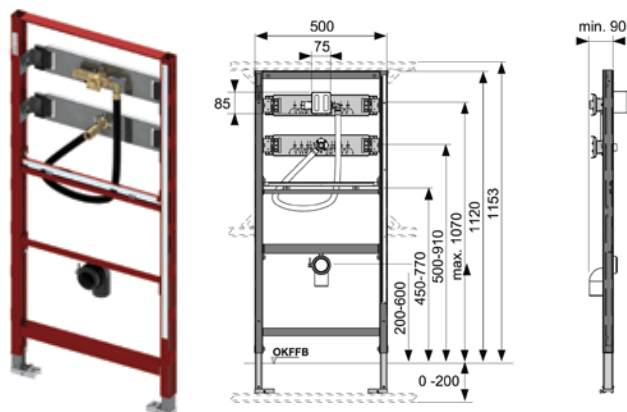

TECEprofil – застенные модули для установки подвешного санфаянса

Застенный модуль (h = 1120 мм) для установки писсуара

Комплект поставки:

- клапан смыва без картриджа, фитинг и соединительная санитарная труба в гофре;
- комплект крепежных элементов для установки писсуара;
- фановый отвод Ø 50/40 мм с резиновой манжетой;
- установочная пластина для монтажа фитингов системы водоснабжения;
- комплект защитных заглушек для фанового отвода и фитингов системы водоснабжения;
- шаблон для отделки отверстия под панель смыва;
- инструкция по установке застенного модуля.

Дополнительно приобретается:

- панель смыва;
- комплект крепежных элементов для установки модуля.

Примечание: данный модуль не подходит для установки писсуаров Keramag Joly и Visit.

TECEprofil

Артикул	К 1	К 2	К 3	€/шт.
9320008	1 шт.	10 шт.	60 шт.	259,00

Монтажный комплект для установки писсуара

Предназначен для установки в систему стального профиля TECE.

Комплект поставки:

- 2 монтажные пластины из оцинкованной стали для монтажа в профиль TECE;
- клапан смыва без картриджа;
- комплект присоединений к системе водоснабжения;
- комплект крепежных элементов для установки писсуара;
- шаблон для отделки отверстия под панель смыва;
- инструкция по установке.

Дополнительно приобретается:

- панель смыва.