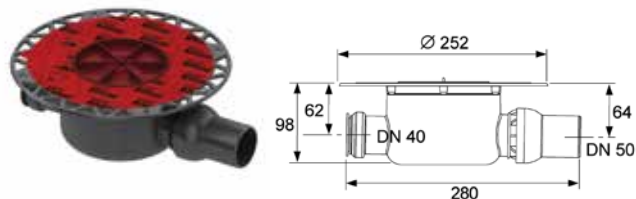

Уровень запорной воды 50 мм.

Комплект поставки:

- сифон пластиковый (PP) с горизонтальным поворотным отводом DN 50 и горизонтальным прямым входом DN 40 с заглушкой;
- гидрозатвор;
- защитная монтажная заглушка;
- инструкция по установке.