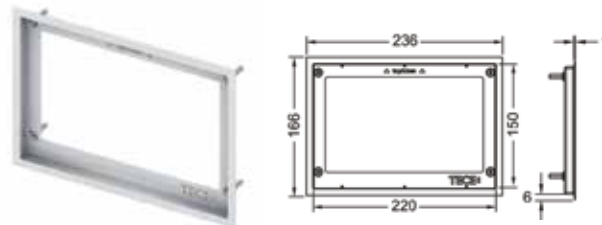

Металлическая декоративная рамка

Закрывает неровные края плитки.
Устанавливается совместно с монтажной рамкой для установки панелей смыва на уровне стены.

NEW