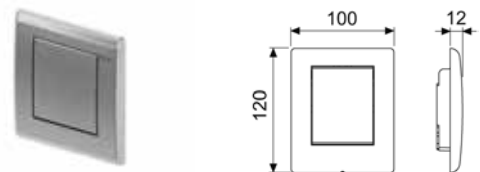

Наименование	Цвет	Артикул	К 1	К 2	К 3	€/шт.
TECEplanus	Белый матовый	9242312	1 шт.	15 шт.	--	125,03
TECEplanus	Белый глянцевый	9242314	1 шт.	15 шт.	--	125,03
TECEplanus	Нержавеющая сталь, сатин	9242310	1 шт.	15 шт.	--	125,03
TECEplanus	Хром глянцевый	9242311	1 шт.	15 шт.	--	125,03