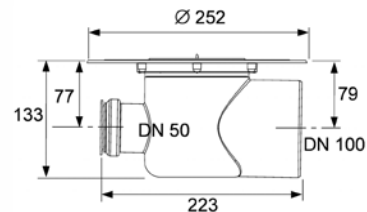

Уровень запорной воды 50 мм.

Комплект поставки:

- сифон пластиковый (PP) с горизонтальным прямым отводом DN 100 и горизонтальным прямым входом DN 50 с заглушкой;
- гидрозатвор;
- защитная монтажная заглушка;
- инструкция по установке.