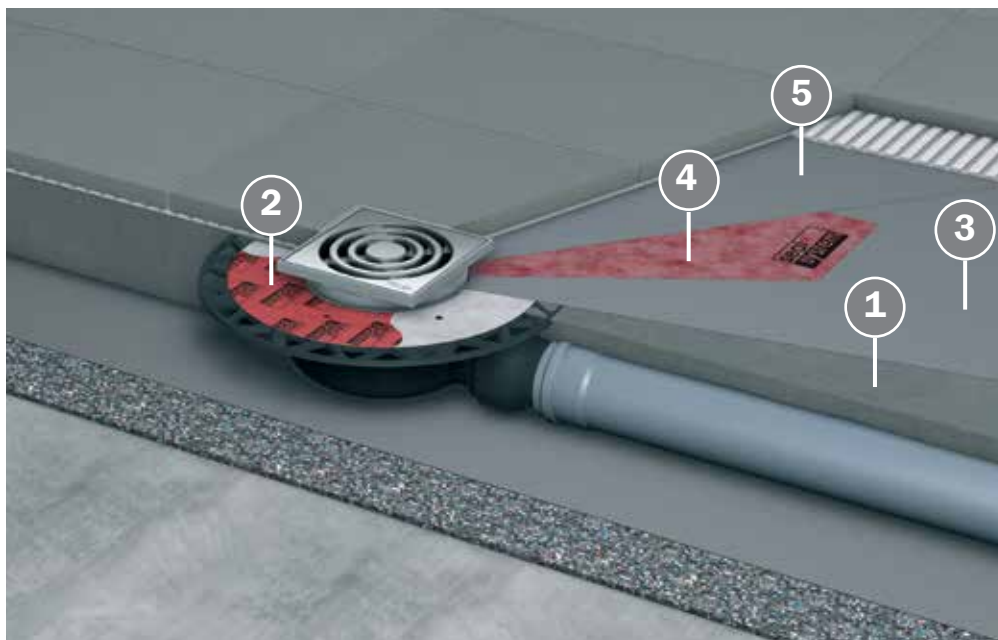

ГИДРОИЗОЛЯЦИОННАЯ МАНЖЕТА ДЛЯ ТОЧЕЧНЫХ ТРАПОВ

Гидроизоляционная манжета Seal System укладывается на первый влажный слой композиционной гидроизоляции, а затем покрывается еще раз вторым слоем.