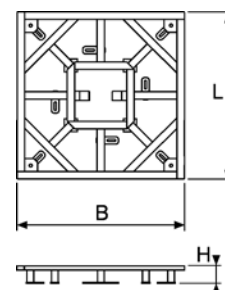

Монтажная рама

Регулировка по высоте (H) от 90 до 140 мм.
Не требует засыпки в месте монтажа.

Дополнительно приобретается:

- звукоизоляционный мат TECEdrainbase, арт. 660001 (опционально)