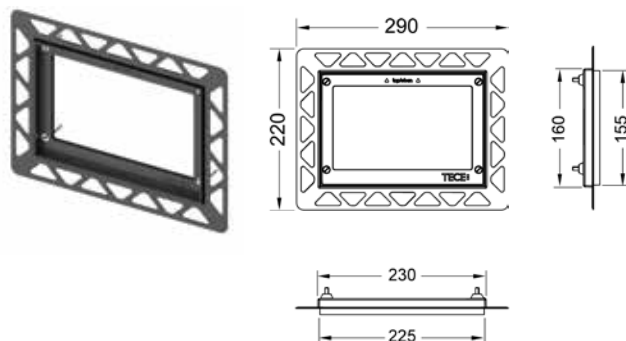

Монтажная рамка для установки стеклянных панелей TECEloop на уровне стены

Регулировка глубины 5-18 мм.

Комплект поставки:

- монтажная рамка;
- инструмент для монтажа/демонтажа панели смыва.

Внимание: не подходит для монтажа с модулями и бачками глубиной 8 см (арт. 9300040 и 9370007).