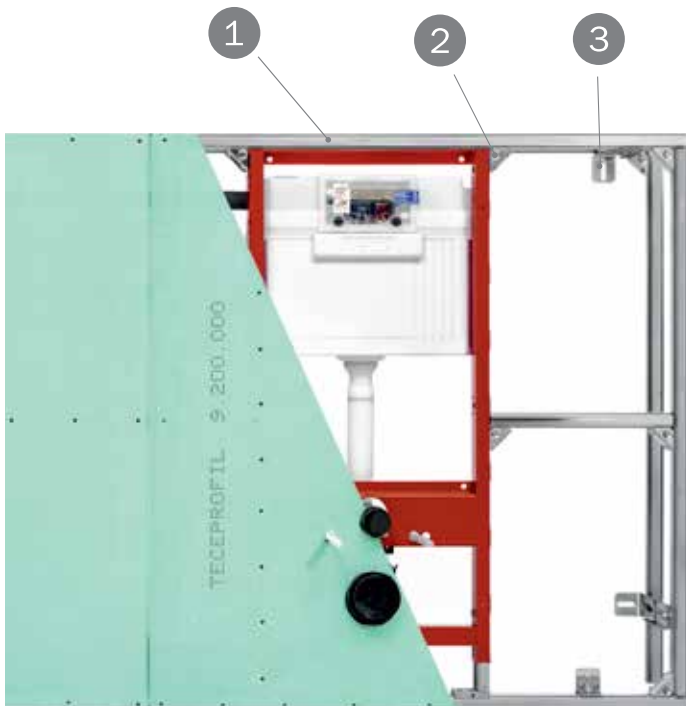

СИСТЕМА СТАЛЬНОГО ПРОФИЛЯ TECEprofil

С помощью системы стального профиля TECEprofil возможно возведение несущих перегородок для воплощения любых дизайнерских решений. Застенные модули TECE для подвесного санфаянса могут быть интегрированы в систему стального профиля. Монтаж перегородок из профиля TECE чрезвычайно простой, ошибки монтажа сведены к минимуму.

ЗАСТЕННЫЕ МОДУЛИ TECEprofil

С помощью застенных модулей TECEprofil можно установить подвесной санфаянс любых моделей и производителей. Оборудование TECEprofil изготавливается на высоком техническом уровне с использованием высококачественных материалов. Срок гарантии составляет 10 лет.