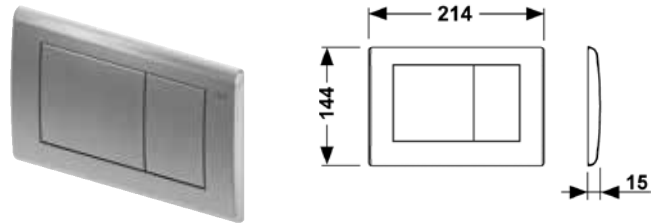

TECEplanus, панель смыва с двумя клавишами

Для горизонтальной или вертикальной установки.

Комплект поставки:

- комплект толкателей и крепежных элементов;
- инструкция по установке панели смыва.

Наименование	Цвет	Артикул	К 1	К 2	К 3	€/шт.
TECEplanus	Белый матовый	9240322	1 шт.	10 шт.	--	98,21
TECEplanus	Белый глянцевый	9240324	1 шт.	10 шт.	--	108,57
TECEplanus	Нержавеющая сталь, сатин	9240320	1 шт.	10 шт.	--	95,75
TECEplanus	Хром глянцевый	9240321	1 шт.	10 шт.	--	95,75
TECEplanus	Состаренная медь	9240365 NEW	1 шт.	10 шт.	--	570,00
TECEplanus	Состаренная латунь	9240366 NEW	1 шт.	10 шт.	--	570,00

TECEplanus, панель смыва с одной клавишей

Для горизонтальной или вертикальной установки.

Комплект поставки:

- толкатель и комплект крепежных элементов;
- инструкция по установке панели смыва.