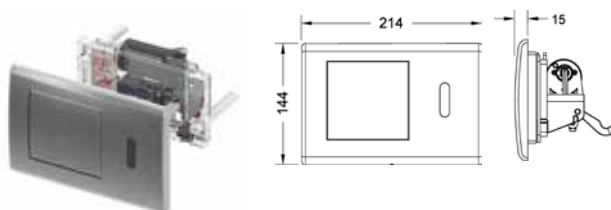

Наименование	Цвет	Артикул	К 1	К 2	К 3	€/шт.
TECEplanus	Нержавеющая сталь, сатин	9240352*	1 шт.	--	--	635,56
TECEplanus	Хром глянцевый	9240353*	1 шт.	--	--	635,56
TECEplanus	Белый глянцевый	9240362*	1 шт.	--	--	635,56

* Установка на бачок толщиной 8 см невозможна.