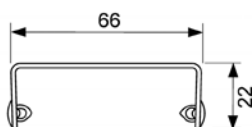

Решетки TECEdrainline "basic" для слива, из нержавеющей стали полированные/матовые, прямые

Нагрузка 300 кг.

Размер канала	Поверхность	Артикул	К 1	€/шт.
700 мм	полиров.	600710	1 шт.	90,73
700 мм	матовая	600711	1 шт.	109,69
800 мм	полиров.	600810	1 шт.	94,81
800 мм	матовая	600811	1 шт.	113,75
900 мм	полиров.	600910	1 шт.	98,85
900 мм	матовая	600911	1 шт.	119,18
1000 мм	полиров.	601010	1 шт.	113,75
1000 мм	матовая	601011	1 шт.	124,59
1200 мм	полиров.	601210	1 шт.	143,55
1200 мм	матовая	601211	1 шт.	172,01
1500 мм	полиров.	601510	1 шт.	186,89
1500 мм	матовая	601511	1 шт.	226,16

"basic"