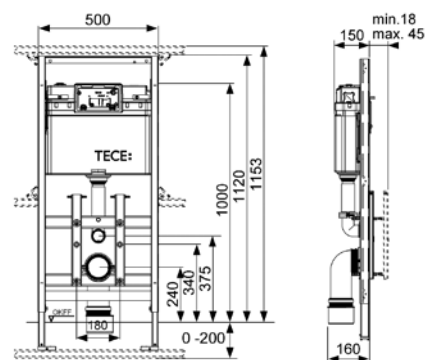

TECElux – настенные модули для подвесного унитаза

Застенный модуль TECElux 100 для установки подвесного унитаза, h=1120 мм

Комплект поставки:

- смывной бачок объемом 10 л, выборочный слив большого (4,5/6/7,5/9 л) или малого (3 л) объема воды;
- контейнер в бачке для гигиенических таблеток;
- комплект крепежных элементов для установки унитаза (установочное расстояние 180 мм);
- комплект патрубков с резиновыми манжетами для подсоединения унитаза;
- фановый отвод $\varnothing$ 90/100 мм;
- комплект защитных заглушек для патрубков;
- шаблон для отделки отверстия в стене;
- инструкция по установке.

Дополнительно приобретается:

- верхняя стеклянная панель с блоком управления;
- нижняя стеклянная панель для установки унитаза;
- комплект крепежных элементов для установки модуля;
- набор ограничительных колец для регулировки скорости смыва, арт. 9820337(опционально);
- система очистки воздуха "ceramic-air", арт. 9660000 (опционально). Для подключения системы очистки воздуха необходима установка верхней панели с сенсорным блоком управления.

Артикул	К 1	К 2	К 3	€/шт.
9600100	1 шт.	6 шт.	12 шт.	367,16