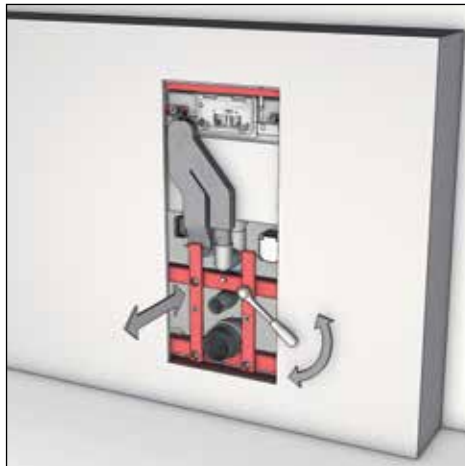

(4) Регулировка глубины монтажных опор для стеклянной панели.