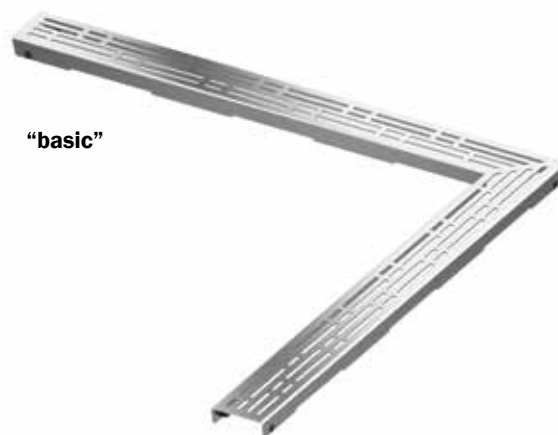

"basic"

* Поставляется под заказ