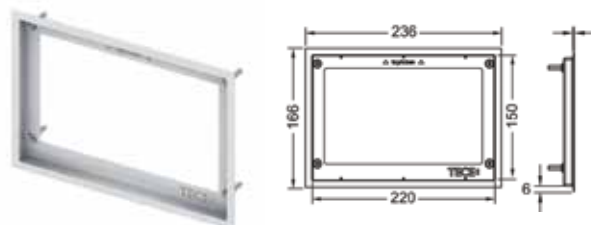

Металлическая декоративная рамка

Закрывает неровные края плитки.
Устанавливается совместно с монтажной рамкой для установки панелей смыва на уровне стены.

NEW