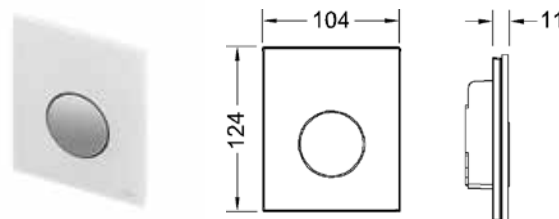

Дополнительно приобретается:

- монтажная рамка для установки панели смыва на уровне стены (опционально).

Наименование	Цвет	Артикул	К 1	К 2	К 3	€/шт.
TECEloop	Стекло белое, клавиша белая	9242650	1 шт.	15 шт.	--	159,62
TECEloop	Стекло белое, клавиша хром матовый	9242659	1 шт.	15 шт.	--	159,25
TECEloop	Стекло белое, клавиша хром глянцевый	9242660	1 шт.	15 шт.	--	166,04
TECEloop	Стекло белое, клавиша нержавеющая сталь*	9242661	1 шт.	15 шт.	--	166,04
TECEloop	Стекло зеленое, клавиша белая	9242651	1 шт.	15 шт.	--	159,62
TECEloop	Стекло зеленое, клавиша хром матовый	9242652	1 шт.	15 шт.	--	179,56
TECEloop	Стекло зеленое, клавиша хром глянцевый	9242653	1 шт.	15 шт.	--	179,56
TECEloop	Стекло зеленое, клавиша нержавеющая сталь*	9242662	1 шт.	15 шт.	--	179,56
TECEloop	Стекло черное, клавиша белая	9242654	1 шт.	15 шт.	--	159,62
TECEloop	Стекло черное, клавиша хром матовый	9242655	1 шт.	15 шт.	--	159,62
TECEloop	Стекло черное, клавиша хром глянцевый	9242656	1 шт.	15 шт.	--	159,62
TECEloop	Стекло черное, клавиша нержавеющая сталь*	9242663	1 шт.	15 шт.	--	166,04
TECEloop	Стекло черное, клавиша черная	9242657	1 шт.	15 шт.	--	159,62
TECEloop	Стекло черное, клавиша позолоченная	9242658	1 шт.	15 шт.	--	439,18

* с покрытием против отпечатков пальцев