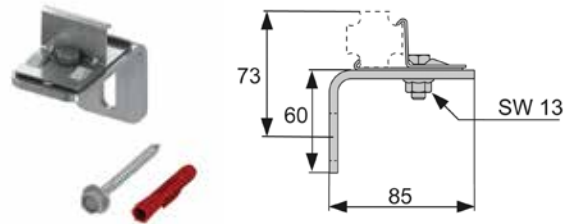

К 1, К 2, К 3 – норма упаковки.

ТЕСЕprofil – основные элементы

Профиль

Поставляется в штангах длиной 4,5 м
(цена указана за 1 м).

Артикул	К 1	К 2	К 3	€/м
9000000	18 м	630 м	1890 м	6,34

Соединение угловое

Артикул	К 1	К 2	К 3	€/шт.
9010002	30 шт.	240 шт.	1440 шт.	1,60

Крепление одинарное

Комплект поставки:

- кронштейн;
- комплект крепежных элементов.

Артикул	К 1	К 2	К 3	€/шт.
9030002	10 шт.	60 шт.	240 шт.	5,07

Крепление двойное

Комплект поставки:

- кронштейн;
- комплект крепежных элементов.