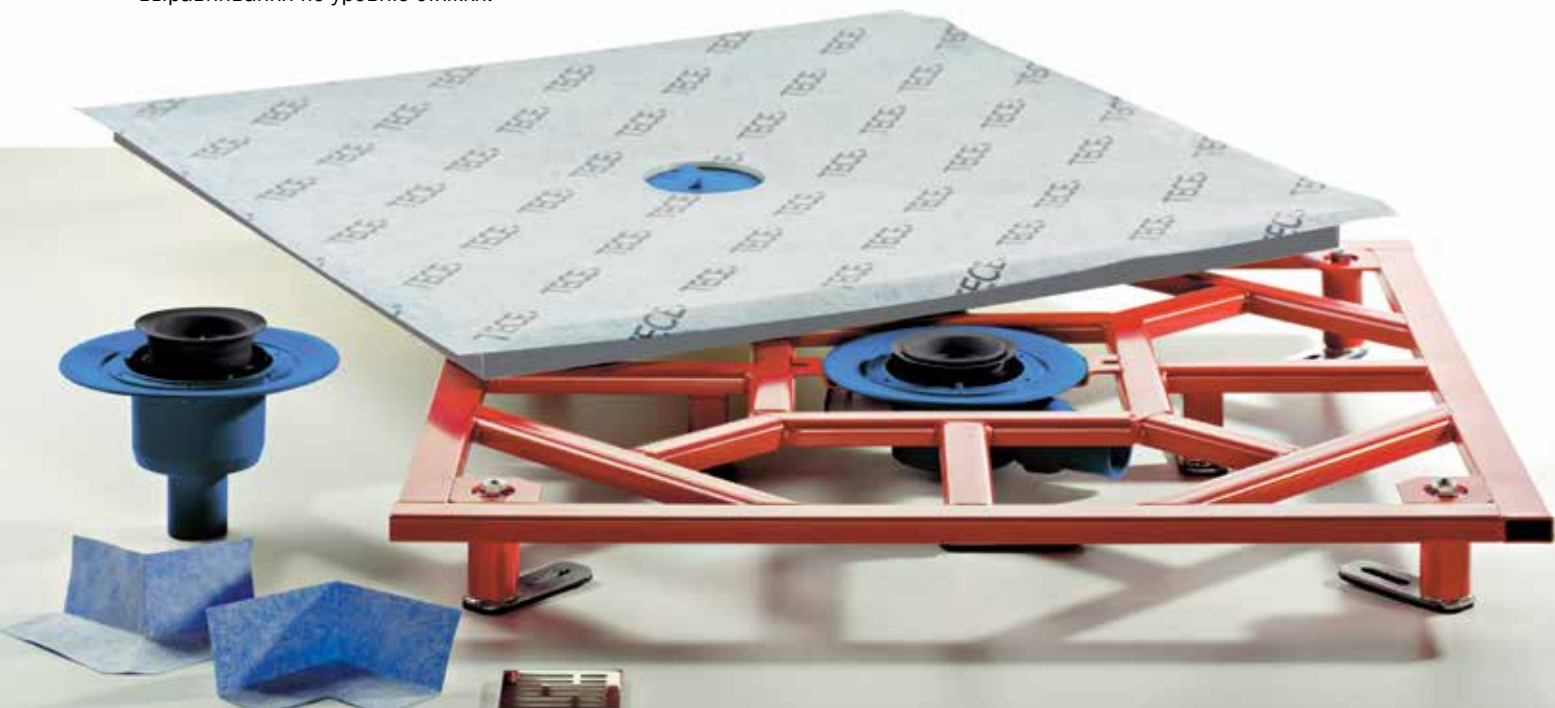

В комплект поставки сифонов входит стальная решетка "basic". Дополнительно можно приобрести массивные решетки из полированной стали размером 100 × 100 мм, которые подчеркнут дизайн душевой комнаты.

TECEdrainboard – дренажная система для ванных комнат