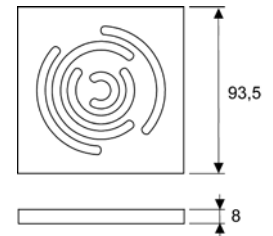

Декоративная решетка "rings" из нержавеющей стали, полированная

Артикул	К 1	К 2	€/шт.
3100003*	1 шт.	--	87,25

* Не подходит для установки с сифонами TECEdrainpoint!