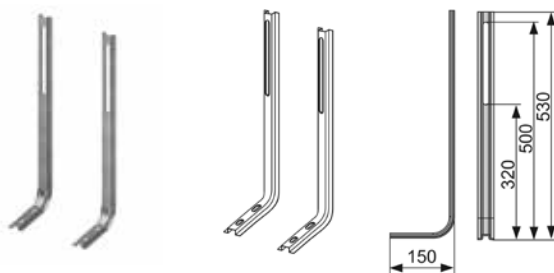

Монтажные опоры TECEbox для модуля арт. 9370000

Комплект поставки:

- 2 оцинкованные опоры;
- комплект крепежных элементов.

Артикул	К 1	К 2	К 3	€/шт.
9030024	1 компл.	–	–	22,05