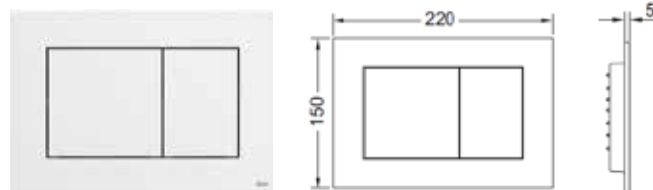

TECEnow, панель смыва с двумя клавишами

NEW

Для горизонтальной или вертикальной установки.

Комплект поставки:

- комплект толкателей и крепежных элементов;
- инструкция по установке панели смыва.

Дополнительно преобретается:

- монтажная и дистанционная рамки для установки на уровне стены (опционально);
- дистанционная рамка для стен толщиной менее 23 мм.