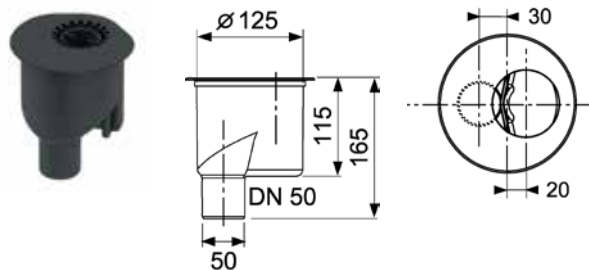

Комплект поставки:

- сифон;
- резиновая манжета для присоединения к каналу;
- погружная трубка.

Дополнительно приобретается:

- погружной стакан с мембраной, арт. 660017 (опционально).

Артикул	К 1	€/шт.
650003	1 шт.	36,58