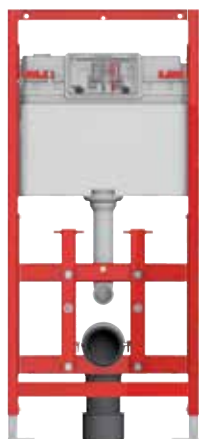

Ассортимент

TECElux – туалетный терминал состоит из:

- (A) Застенного модуля TECElux
- (B) Верхней стеклянной панели с блоком управления
- (C) Нижней стеклянной панели для установки унитаза

A Модуль TECElux

TECElux 100
арт. 9600100