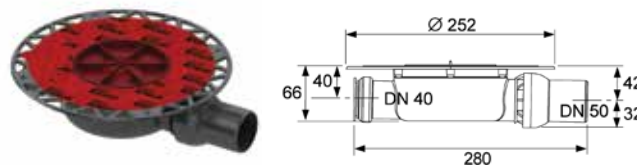

Сифон низкий горизонтальный DN 50

Сифон дренажный низкий горизонтальный с универсальным фланцем Seal System.

Без декоративной решетки.

Производительность 0,61 – 1,15 л/с (в зависимости от высоты монтажного элемента и размера декоративной решетки).

Уровень запорной воды 30 мм.