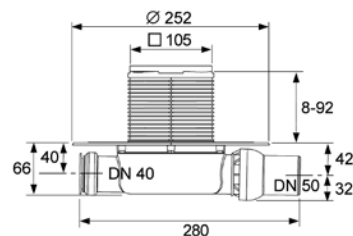

TECEdrainpoint S 110, трап низкий горизонтальный

Трап дренажный низкий горизонтальный с универсальным фланцем Seal System.
Производительность 0,61 – 1,12 л/с (в зависимости от высоты монтажного элемента).
Уровень запорной воды 30 мм.
Класс нагрузки КЗ (до 300 кг).