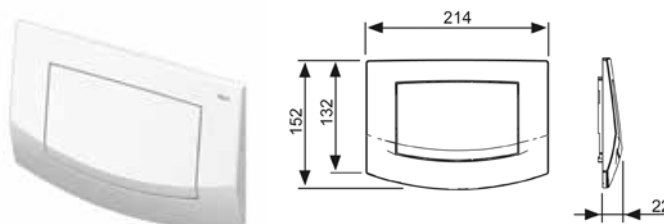

Наименование	Цвет	Артикул	К 1	К 2	К 3	€/шт.
TECEambia	Белый	9240100	1 шт.	10 шт.	--	34,59
TECEambia	Белый. Антибактериальная	9240140	1 шт.	10 шт.	--	46,57
TECEambia	Пергамон	9240101	1 шт.	10 шт.	--	42,56
TECEambia	Хром матовый	9240125	1 шт.	10 шт.	--	55,89
TECEambia	Хром глянцевый	9240126	1 шт.	10 шт.	--	55,89

TECEambia Urinal, панель смыва для писсуара

Регулируемый объем смыва: 1, 2 и 4 литра.

Минимальное рабочее давление в системе водоснабжения 0,5 бар.

Комплект поставки:

- картридж;
- толкатель и комплект крепежных элементов;
- инструкция по установке панели смыва.