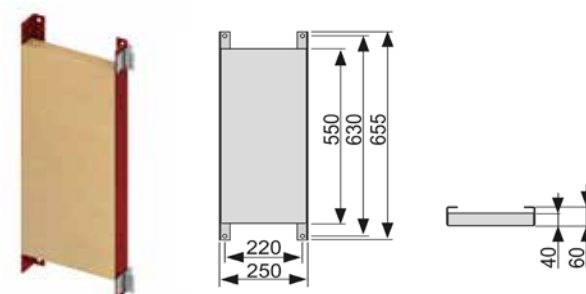

Панель для монтажа ручек и поддерживающих систем

Предназначена для монтажа со стандартным модулем TECE.

Комплект поставки:

- водостойкая деревянная панель;
- комплект крепежных элементов.

Артикул	К 1	К 2	К 3	€/шт.
9042003	1 шт.	--	--	63,21