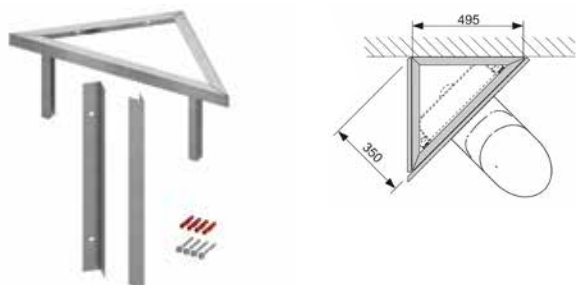

Артикул	К 1	К 2	К 3	€/компл.
9380004	1 компл.	–	–	65,99