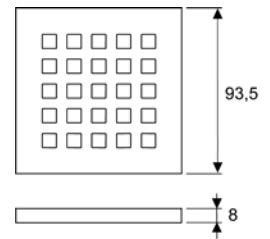

TECEdrainboard – декоративные решетки

Декоративная решетка "quadratum" из нержавеющей стали, полированная

Артикул	К 1	К 2	€/шт.
3100000*	1 шт.	--	87,25