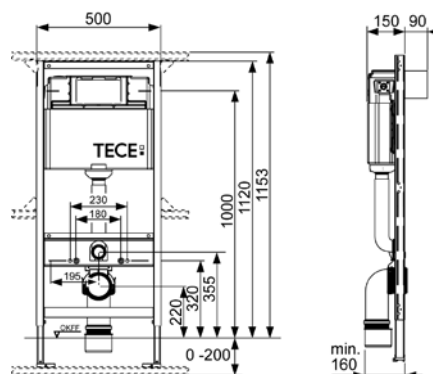

TECEprofil – застенные модули для установки подвешенного санфаянса

Застенный модуль (h = 1120 мм) для установки подвешенного унитаза, фронтальное расположение панели смыва

Комплект поставки:

- смывной бачок объемом 10 л, выборочный слив большого (4,5/6/7,5/9 л) или малого (3 л) объема воды;
- комплект крепежных элементов для установки унитаза (установочное расстояние 180 или 230 мм);
- комплект патрубков с резиновыми манжетами для подсоединения унитаза;
- фановый отвод Ø 90/100 мм;
- комплект защитных заглушек для патрубков;
- шаблон для отделки отверстия под панель смыва;
- инструкция по установке застенного модуля.

Дополнительно приобретается:

- панель смыва;
- комплект крепежных элементов для установки модуля;
- прокладка звукоизолирующая, арт. 9200010;
- набор ограничительных колец для регулировки скорости смыва, арт. 9820337 (опционально);
- съемная крышка бачка с контейнером для гигиенических таблеток, арт. 9240950 (опционально).

Примечание: в случае монтажа унитазов с уменьшенной высотой (например, V&V Memento, Sentique, Subway 2.0) необходимо установить на модуль дополнительные кронштейны, арт. 9041029.

Артикул	К 1	К 2	К 3	€/шт.
9300000	1 шт.	10 шт.	60 шт.	246,31