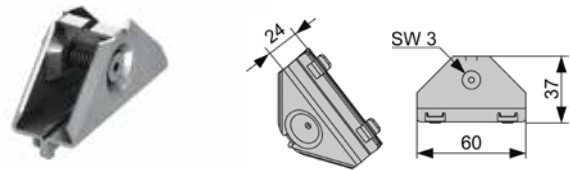

К 1, К 2, К 3 – норма упаковки.

ТЕСЕprofil – основные элементы

Профиль

Поставляется в штангах длиной 4,5 м
(цена указана за 1 м).

Артикул	К 1	К 2	К 3	€/м
9000000	18 м	630 м	1890 м	6,34

Соединение угловое

Артикул	К 1	К 2	К 3	€/шт.
9010002	30 шт.	240 шт.	1440 шт.	1,60

Крепление одинарное

Комплект поставки:

- кронштейн;
- комплект крепежных элементов.

Артикул	К 1	К 2	К 3	€/шт.
9030002	10 шт.	60 шт.	240 шт.	5,07

Крепление двойное

Комплект поставки:

- кронштейн;
- комплект крепежных элементов.