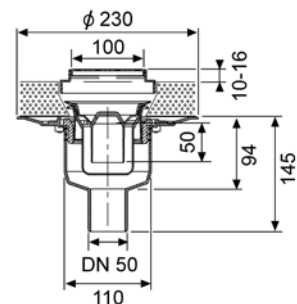

Сифон TECEdrainboard, DN 50, выход вниз, с декоративной решеткой "basic"

Размер декоративной решетки 100 × 100 мм.
Производительность с решеткой "basic" без застаивания – 0,8 л/с.
Уровень запорной воды – 50 мм.

Комплект поставки:

- сифон
- погружная трубка
- декоративная решетка "basic"

Артикул	К 1	К 2	€/шт.
685000*	1 шт.	–	28,49

* Поставляется только в комплекте с основой для плитки

Сифон TECEdrainboard, DN 50, выход вбок, с декоративной решеткой "basic"

Размер декоративной решетки 100 × 100 мм.
Производительность с решеткой "basic" без застаивания – 0,8 л/с.
Уровень запорной воды – 50 мм.

Комплект поставки:

- сифон
- погружная трубка
- декоративная решетка "basic"