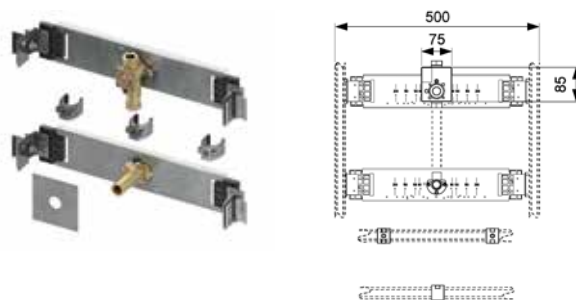

Артикул	К 1	К 2	К 3	€/шт.
9020038	1 шт.	--	--	174,39