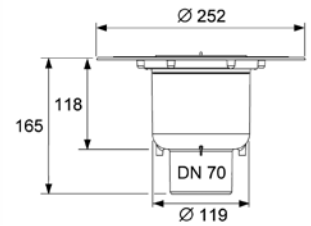

Сифон вертикальный DN 70

Сифон дренажный вертикальный с универсальным фланцем Seal System.

Без декоративной решетки.

Производительность 1,49 – 2,07 л/с (в зависимости от высоты монтажного элемента и размера декоративной решетки).

Уровень запорной воды 50 мм.