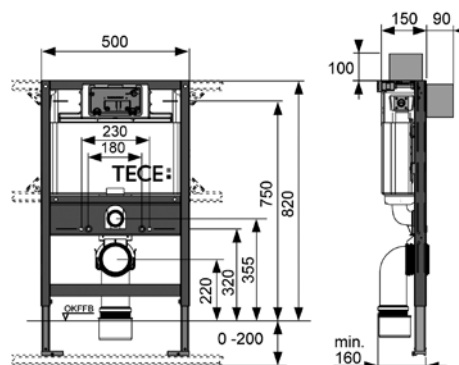

Застенный модуль (h = 820 мм) для установки подвешного унитаза, фронтальное или горизонтальное расположение панели смыва

Комплект поставки:

- смывной бачок объемом 10 л, выборочный слив большого (4,5/6/7,5/9 л) или малого (3 л) объема воды;
- комплект крепежных элементов для установки модуля;
- комплект крепежных элементов для установки унитаза (установочное расстояние 180 или 230 мм);
- комплект патрубков с резиновыми манжетами для подсоединения унитаза;
- фановый отвод Ø 90/100 мм;
- комплект защитных заглушек для патрубков;
- шаблон для отделки отверстия под панель смыва;
- инструкция по установке застенного модуля.

Дополнительно приобретается:

- панель смыва;
- прокладка звукоизолирующая, арт. 9200010;
- набор ограничительных колец для регулировки скорости смыва, арт. 9820337 (опционально);
- съемная крышка бачка с контейнером для гигиенических таблеток, арт. 9240950 (опционально).

Примечание:

- в случае монтажа унитазов с уменьшенной высотой (например, V&B Memento, Senticque, Subway 2.0) необходимо установить на модуль дополнительные кронштейны, арт. 9041029.
- для избежания падения крышки унитаза рекомендуется монтировать панель смыва горизонтально, если используется компактный санфаянс (например, Ideal Standart: San Remo slimline R 3493; V&B: Viala 765310, Viala 765210; Keramag: Renova-Comprimo 204550, Joly 203060).

Артикул	К 1	К 2	К 3	€/шт.
9300001	1 шт.	10 шт.	60 шт.	297,11