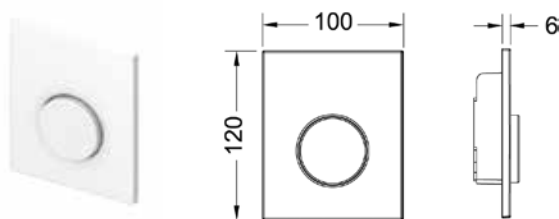

TECEloop – панели смыва

TECEloop Urinal, панель смыва для писсуара пластиковая

Регулируемый объем смыва: 1, 2 и 4 литра.

Минимальное рабочее давление в системе водоснабжения 0,5 бар.

Комплект поставки:

- картридж;
- толкатель и комплект крепежных элементов;
- инструкция по установке панели смыва.