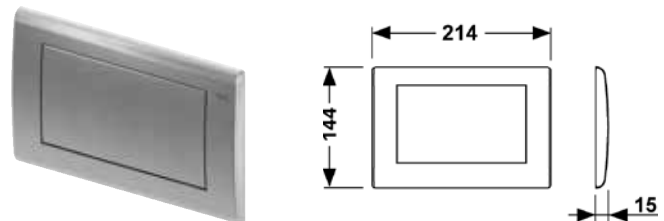

Наименование	Цвет	Артикул	К 1	К 2	К 3	€/шт.
TECEplanus	Белый матовый	9240312	1 шт.	10 шт.	--	98,21
TECEplanus	Белый глянцевый	9240314	1 шт.	10 шт.	--	108,57
TECEplanus	Нержавеющая сталь, сатин	9240310	1 шт.	10 шт.	--	95,75
TECEplanus	Хром глянцевый	9240311	1 шт.	10 шт.	--	95,75

TECEplanus Urinal, панель смыва для писсуара

Регулируемый объем смыва: 1, 2 и 4 литра.

Минимальное рабочее давление в системе водоснабжения 0,5 бар.

Комплект поставки:

- картридж;
- толкатель и комплект крепежных элементов;
- инструкция по установке панели смыва.