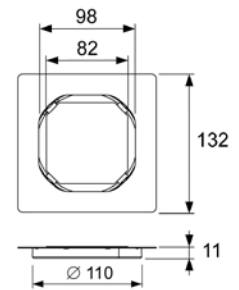

TECEdrainpoint S – комплектующие

Основа для плитки 100 мм из нержавеющей стали

Для укладки кафельной плитки и натурального камня, без рамки.
Внешний диаметр 110 мм.
Высота 1 мм. Размер основания 83 x 83 мм.
Класс нагрузки К3 (до 300 кг).

Артикул	К 1	К 2	€/шт.
3660016	1 шт.	–	29,99