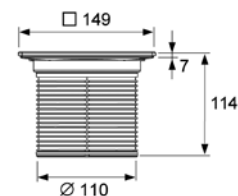

Декоративная решетка 150 мм в стальной рамке с монтажным элементом

Регулировка высоты: 9 – 104 мм.
Класс нагрузки КЗ (до 300 кг).

Комплект поставки:

- базовая декоративная решетка 142 × 142 мм из полированной нержавеющей стали;
- рамка декоративной решетки из нержавеющей стали с удлинителем;
- уплотнительное резиновое кольцо.