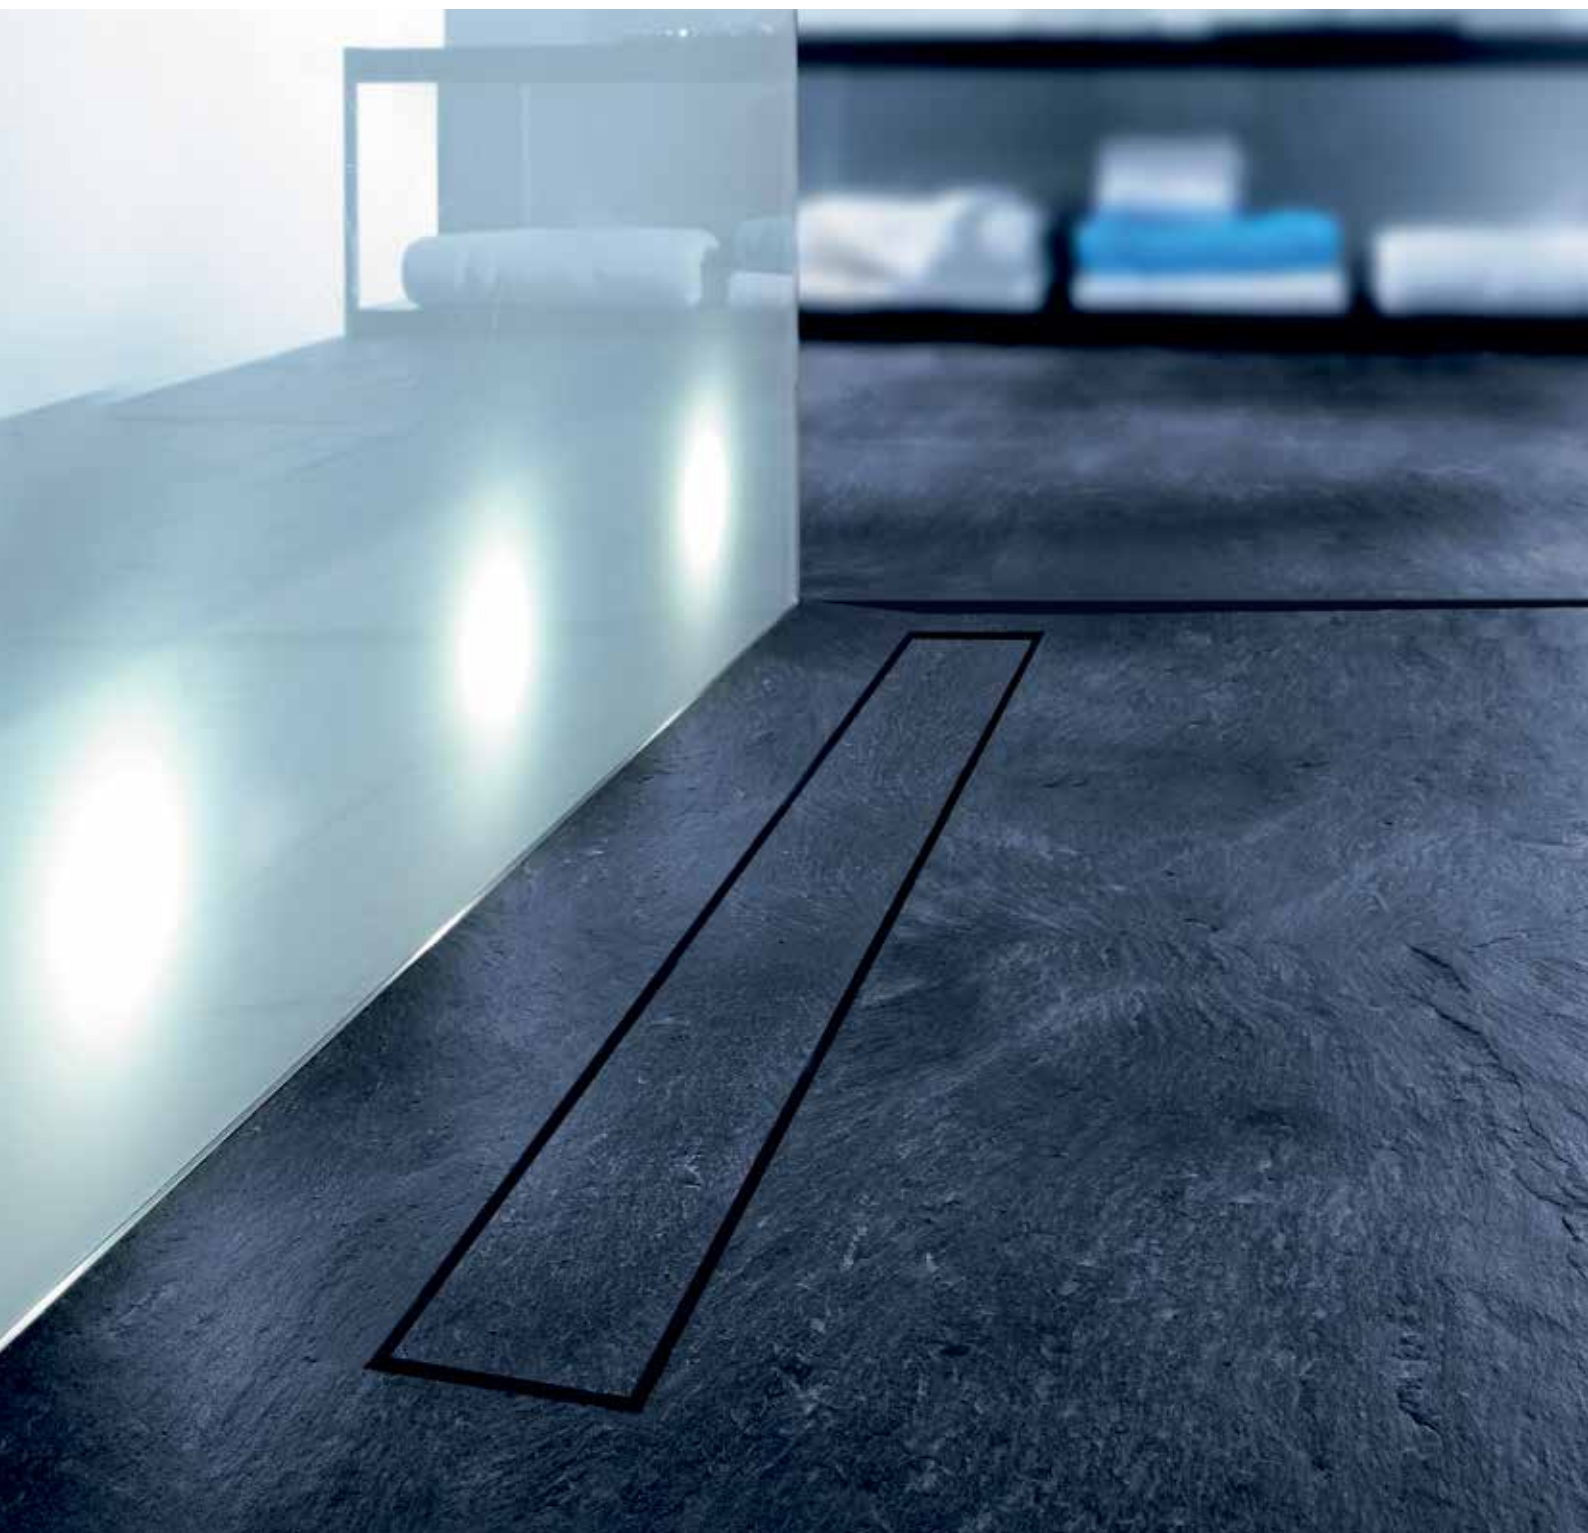

TECEdrainline – дренажный канал для укладки натурального камня

Дренажный канал для укладки натурального камня позволяет выдержать поверхность пола в едином стиле, создавая иллюзию отсутствия дренажной системы.