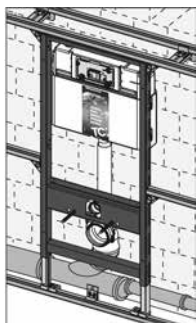

ТЕСЕprofil – система монтажа из стального профиля

	Монтаж вдоль стены			Монтаж перпендикулярно или без опоры на стену		
	9000000	9010002	Стоимость	9000000	9010002	Стоимость
Тип модуля	м	шт.	€	м	шт.	€
9300000	- 0,5	4	249,54	0	8	259,11
9300001	- 1,0	4	297,11	0	8	309,91
9310000	- 0,5	4	136,53	0	8	146,10
9320008	- 0,5	4	262,23	0	8	271,80
9330000	- 0,5	4	170,83	0	8	180,40
9330005	- 1,0	4	193,68	0	8	203,25