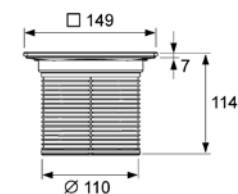

Декоративная решетка 150 мм в стальной рамке с фиксаторами с монтажным элементом

Регулировка высоты: 9 – 104 мм.
Класс нагрузки КЗ (до 300 кг).

Комплект поставки:

- базовая декоративная решетка 142 × 142 мм из полированной нержавеющей стали;
- два винта из нержавеющей стали для фиксации решетки;
- рамка декоративной решетки из нержавеющей стали с удлинителем;
- уплотнительное резиновое кольцо.